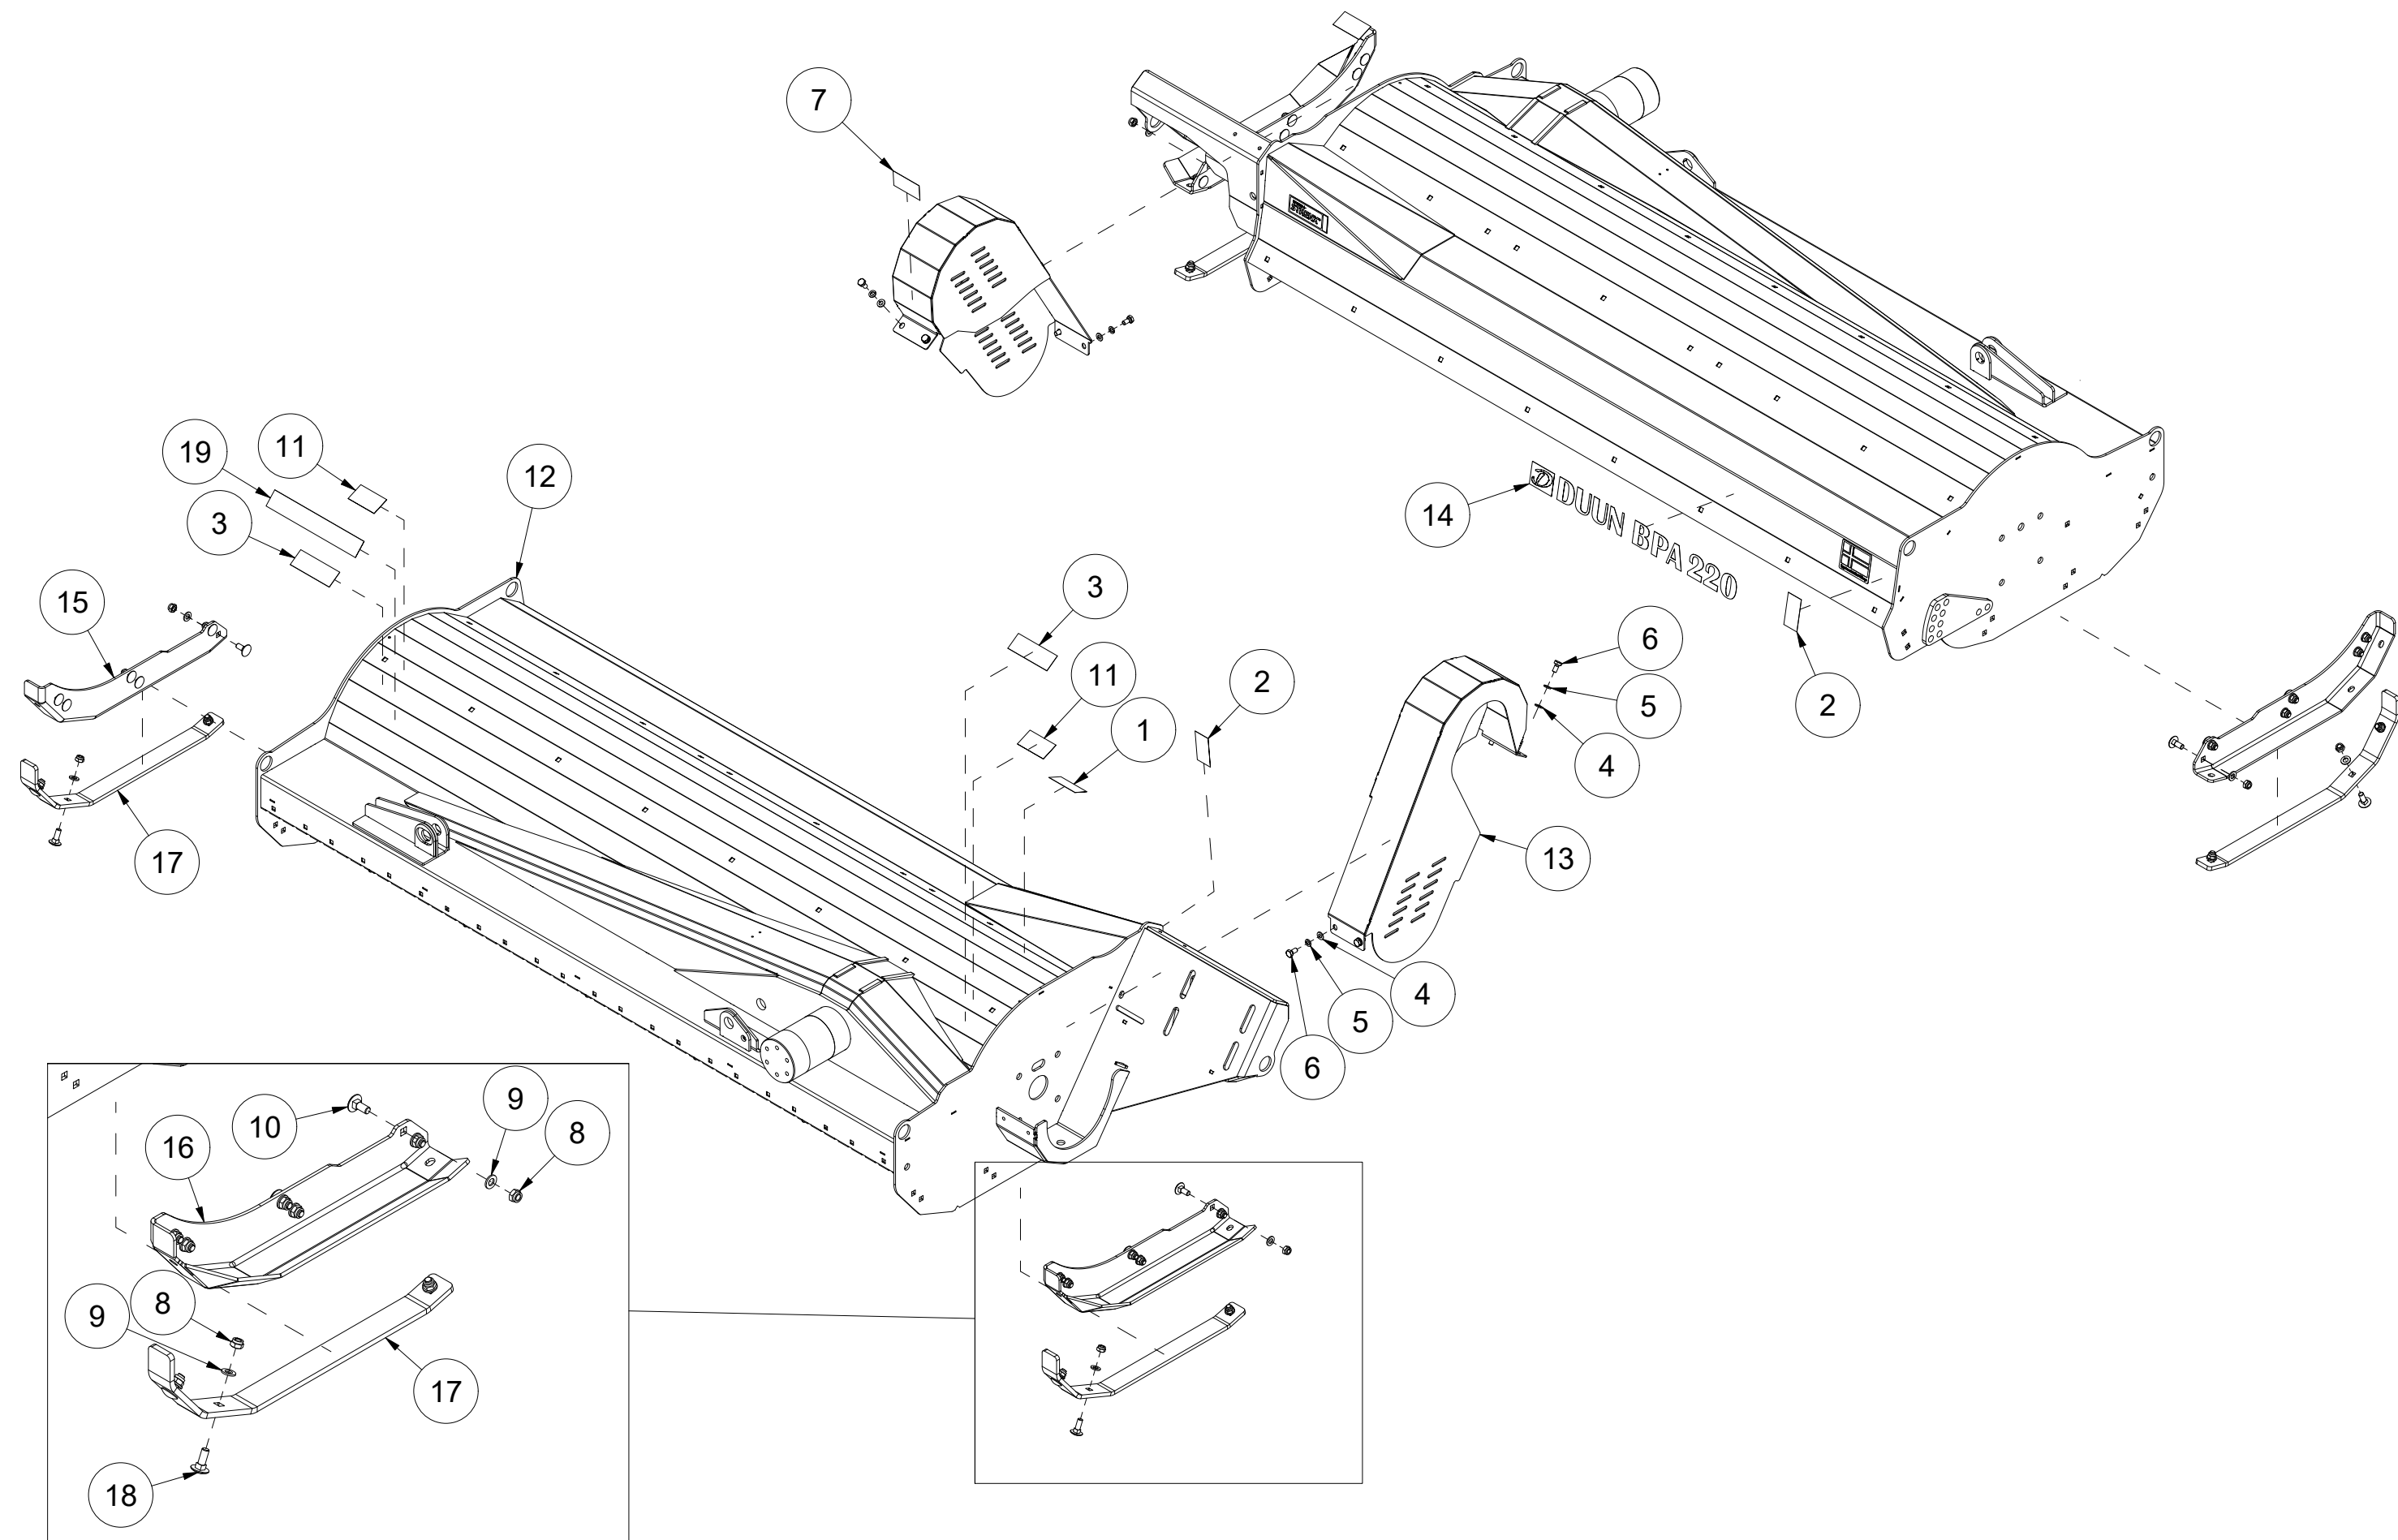

# 001 Skrog BPA220

Pos	Ant	Artikkelnr	Beskrivelse
1	1	2935185	Klebemerke 90x48 Klemfare
2	2	2935186	Klebemerke 48x90 Hold avstand
3	2	2935188	Klebemerke 135x48 Kuttskader
4	4	2531060	Underlagsskive M10 EIZn DIN 125
5	4	2534060	Fjærskive M10 EIZn DIN 127
6	4	2422295	Sekskantskrue M10x20 EIZn 8.8 DIN 933
7	1	2935189	Klebemerke 90x48 Reimstramming
8	18	2483611	Lockingmutter M12 EIZn DIN 985
9	18	2531069	Underlagsskive M12 EIZn DIN 125
10	12	2344348	Låseskrue M12x30 EIZn 8.8 DIN 603
11	2	2935088	Klebemerke 90x48 Klemfare hånd
12	1	27201001	Skrog BPA220
13	1	27201021	Deksel
14	1	2935179	Klebemerke BPA220
15	1	27201063	Sidebrakett
16	1	27201065	Sidebrakett
17	2	27201064	Slitestål
18	6	2344350	Låseskrue M12x35 EIZn 8.8 DIN 603
19	1	2935121	Klebemerke 45x309 Snøfres 540 rpm samleskilt