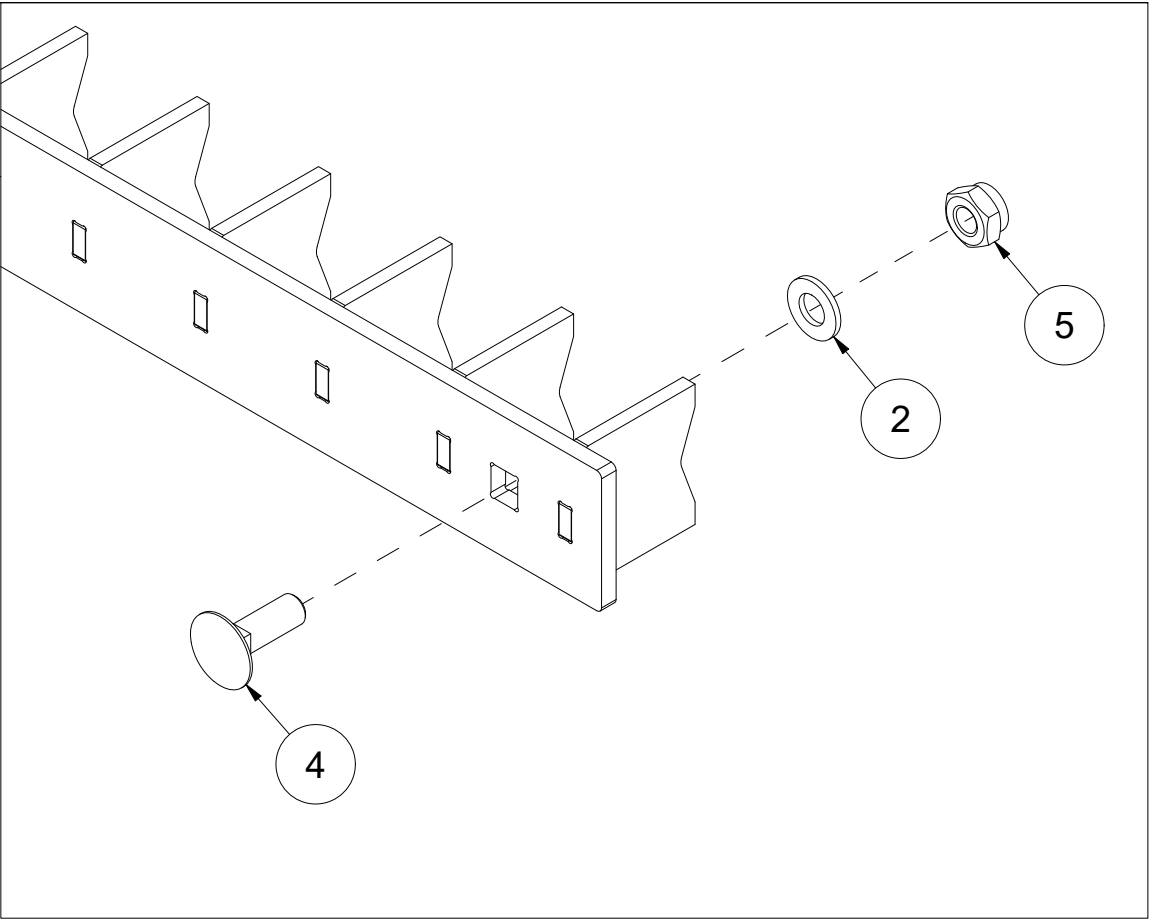

010 Motkniver BPA220

Pos	Ant	Artikkelnr	Beskrivelse
1	3	27121058	Kniv
2	12	2531060	Underlagsskive M10 ElZn DIN 125
3	1	27101061	Kniv
4	12	2344331	Låseskrue M10x30 ElZn 8.8 DIN 603
5	12	2483610	Lockingmutter M10 ElZn DIN 985