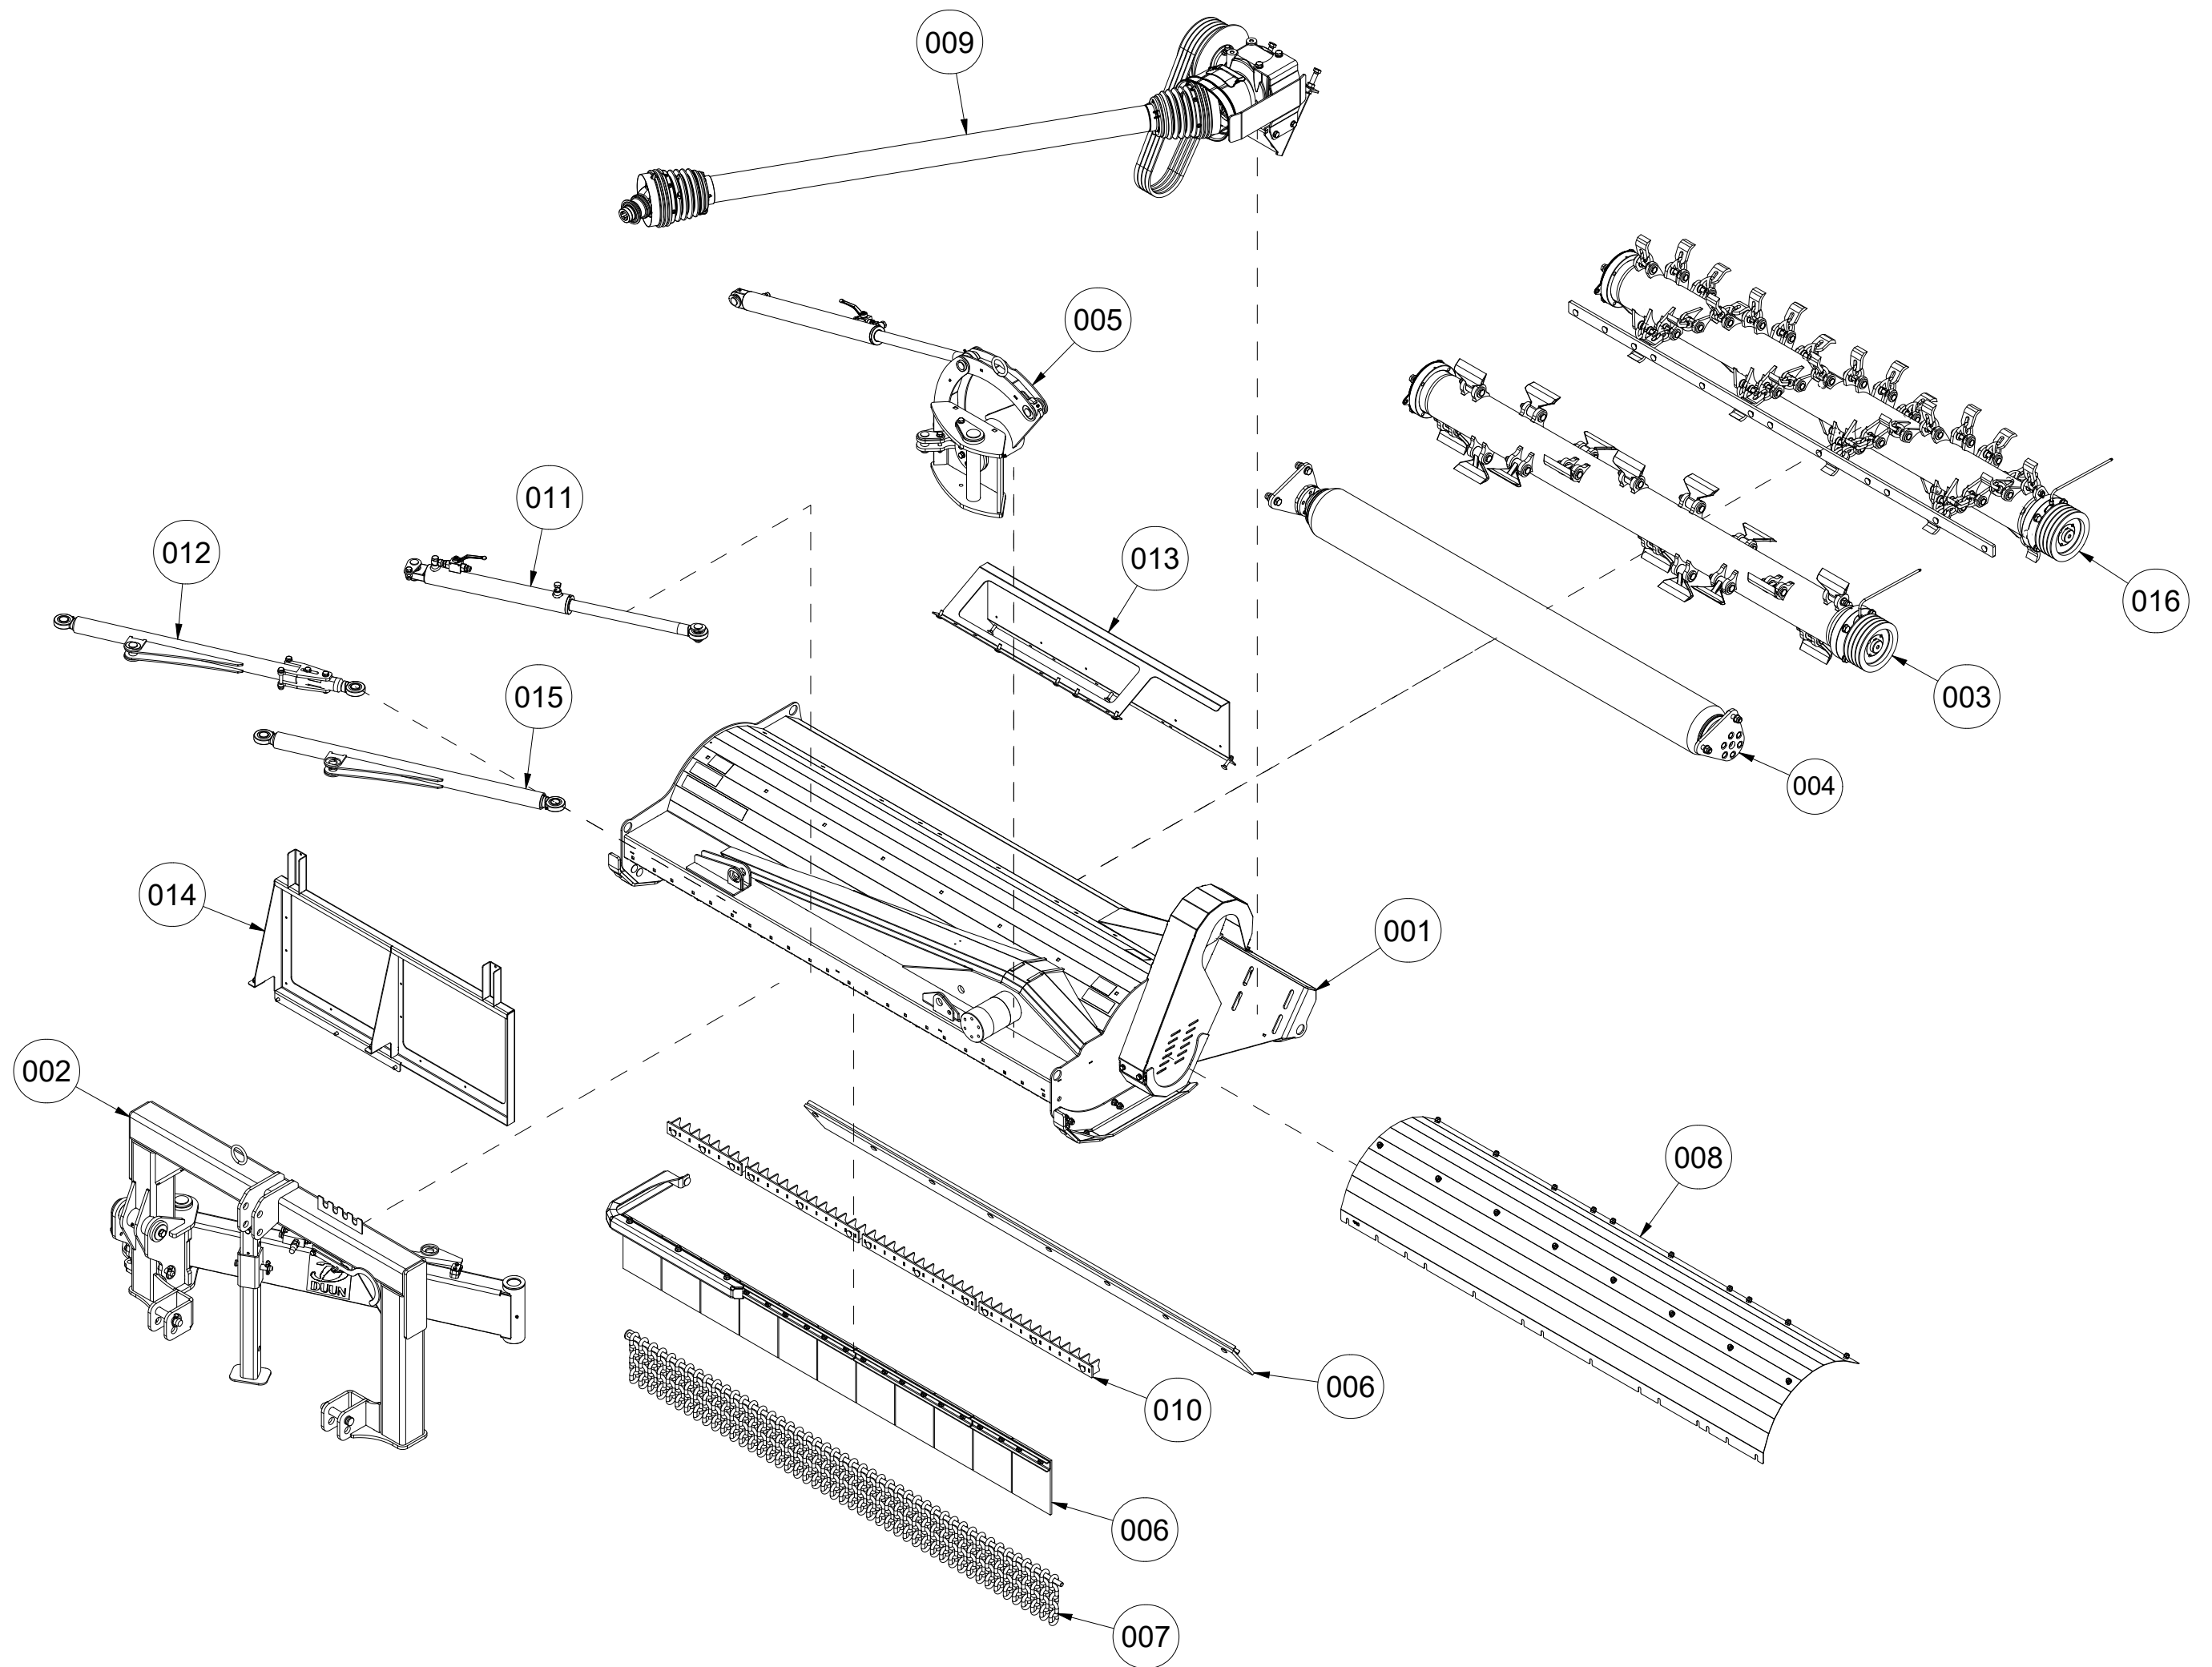

# 001 Skrog BPA220

Pos	Ant	Artikkelnr	Beskrivelse
1	1	2935185	Klebemerke 90x48 Klemfare
2	2	2935186	Klebemerke 48x90 Hold avstand
3	2	2935188	Klebemerke 135x48 Kuttskader
4	4	2531060	Underlagsskive M10 EIZn DIN 125
5	4	2534060	Fjærskive M10 EIZn DIN 127
6	4	2422295	Sekskantskrue M10x20 EIZn 8.8 DIN 933
7	1	2935189	Klebemerke 90x48 Reimstramming
8	18	2483611	Lockingmutter M12 EIZn DIN 985
9	18	2531069	Underlagsskive M12 EIZn DIN 125
10	12	2344348	Låseskrue M12x30 EIZn 8.8 DIN 603
11	2	2935088	Klebemerke 90x48 Klemfare hånd
12	1	27201001	Skrog BPA220
13	1	27201021	Deksel
14	1	2935179	Klebemerke BPA220
15	1	27201063	Sidebrakett
16	1	27201065	Sidebrakett
17	2	27201064	Slitestål
18	6	2344350	Låseskrue M12x35 EIZn 8.8 DIN 603
19	1	2935121	Klebemerke 45x309 Snøfres 540 rpm samleskilt