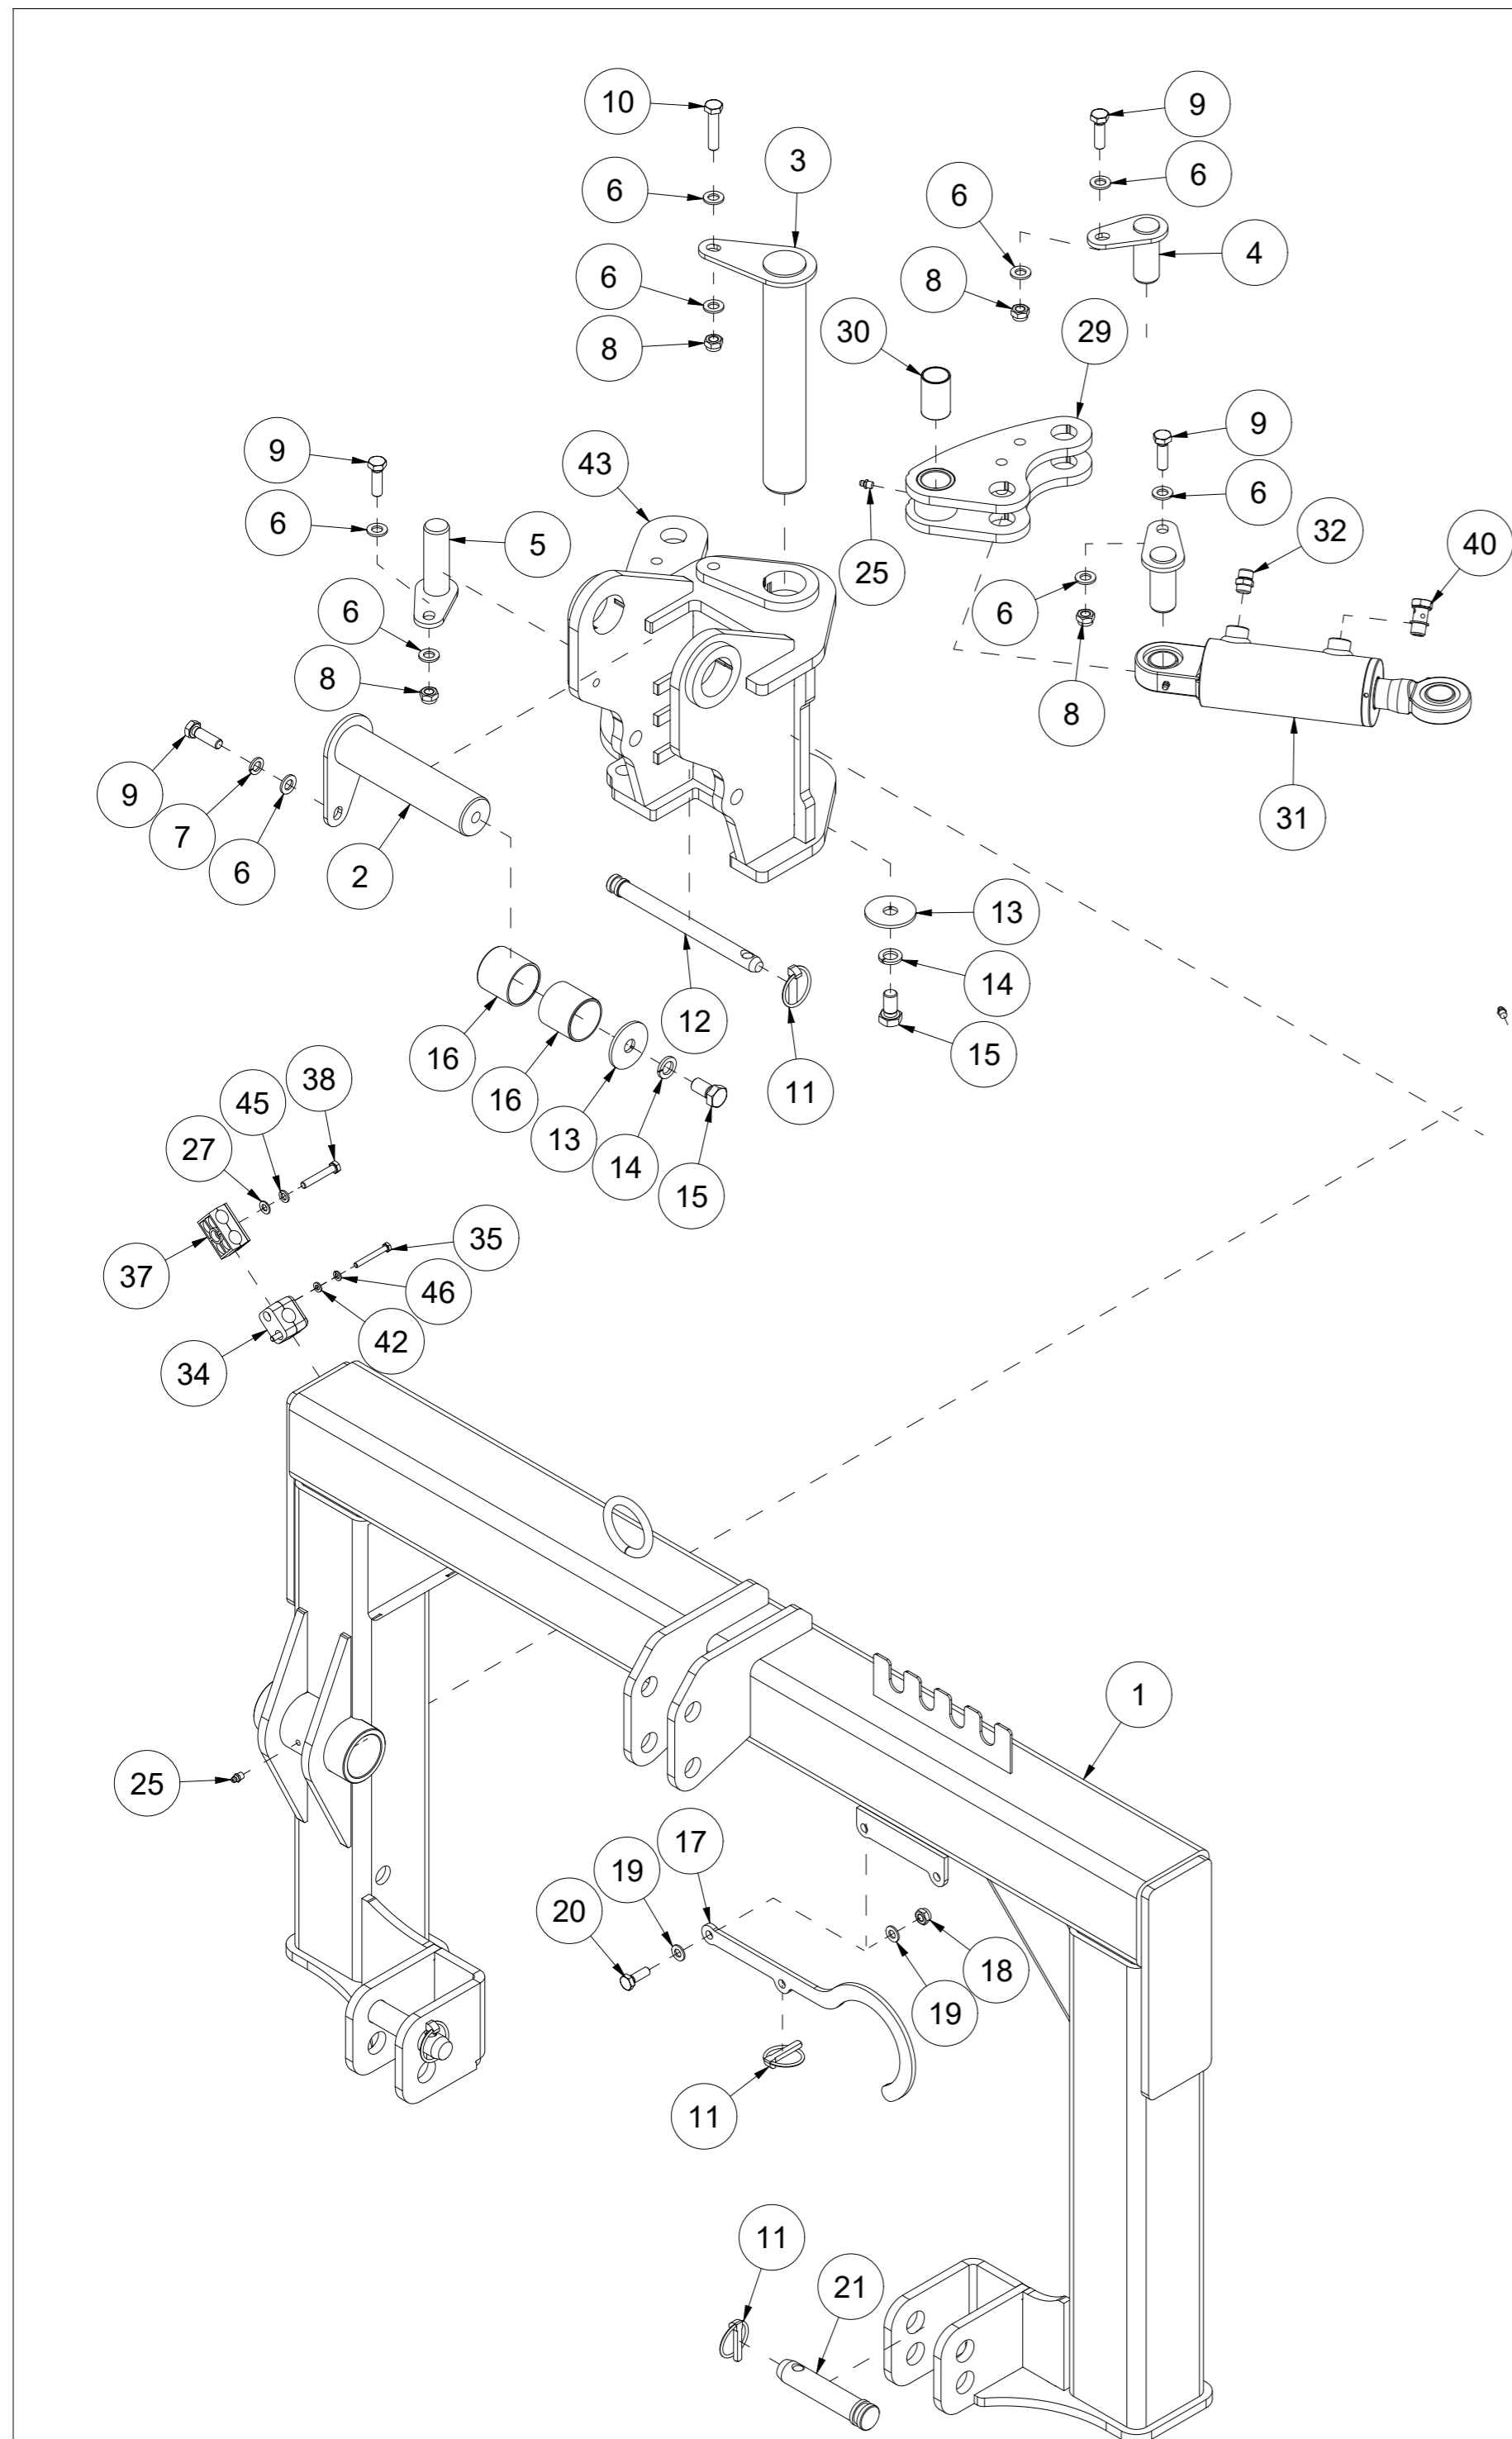

# 001 Skrog BPA220

Pos	Ant	Artikkelnr	Beskrivelse
1	1	2935185	Klebemerke 90x48 Klemfare
2	2	2935186	Klebemerke 48x90 Hold avstand
3	2	2935188	Klebemerke 135x48 Kuttskader
4	4	2531060	Underlagsskive M10 EIZn DIN 125
5	4	2534060	Fjærskive M10 EIZn DIN 127
6	4	2422295	Sekskantskrue M10x20 EIZn 8.8 DIN 933
7	1	2935189	Klebemerke 90x48 Reimstramming
8	18	2483611	Lockingmutter M12 EIZn DIN 985
9	18	2531069	Underlagsskive M12 EIZn DIN 125
10	12	2344348	Låseskrue M12x30 EIZn 8.8 DIN 603
11	2	2935088	Klebemerke 90x48 Klemfare hånd
12	1	27201001	Skrog BPA220
13	1	27201021	Deksel
14	1	2935179	Klebemerke BPA220
15	1	27201063	Sidebrakett
16	1	27201065	Sidebrakett
17	2	27201064	Slitestål
18	6	2344350	Låseskrue M12x35 EIZn 8.8 DIN 603
19	1	2935121	Klebemerke 45x309 Snøfres 540 rpm samleskilt