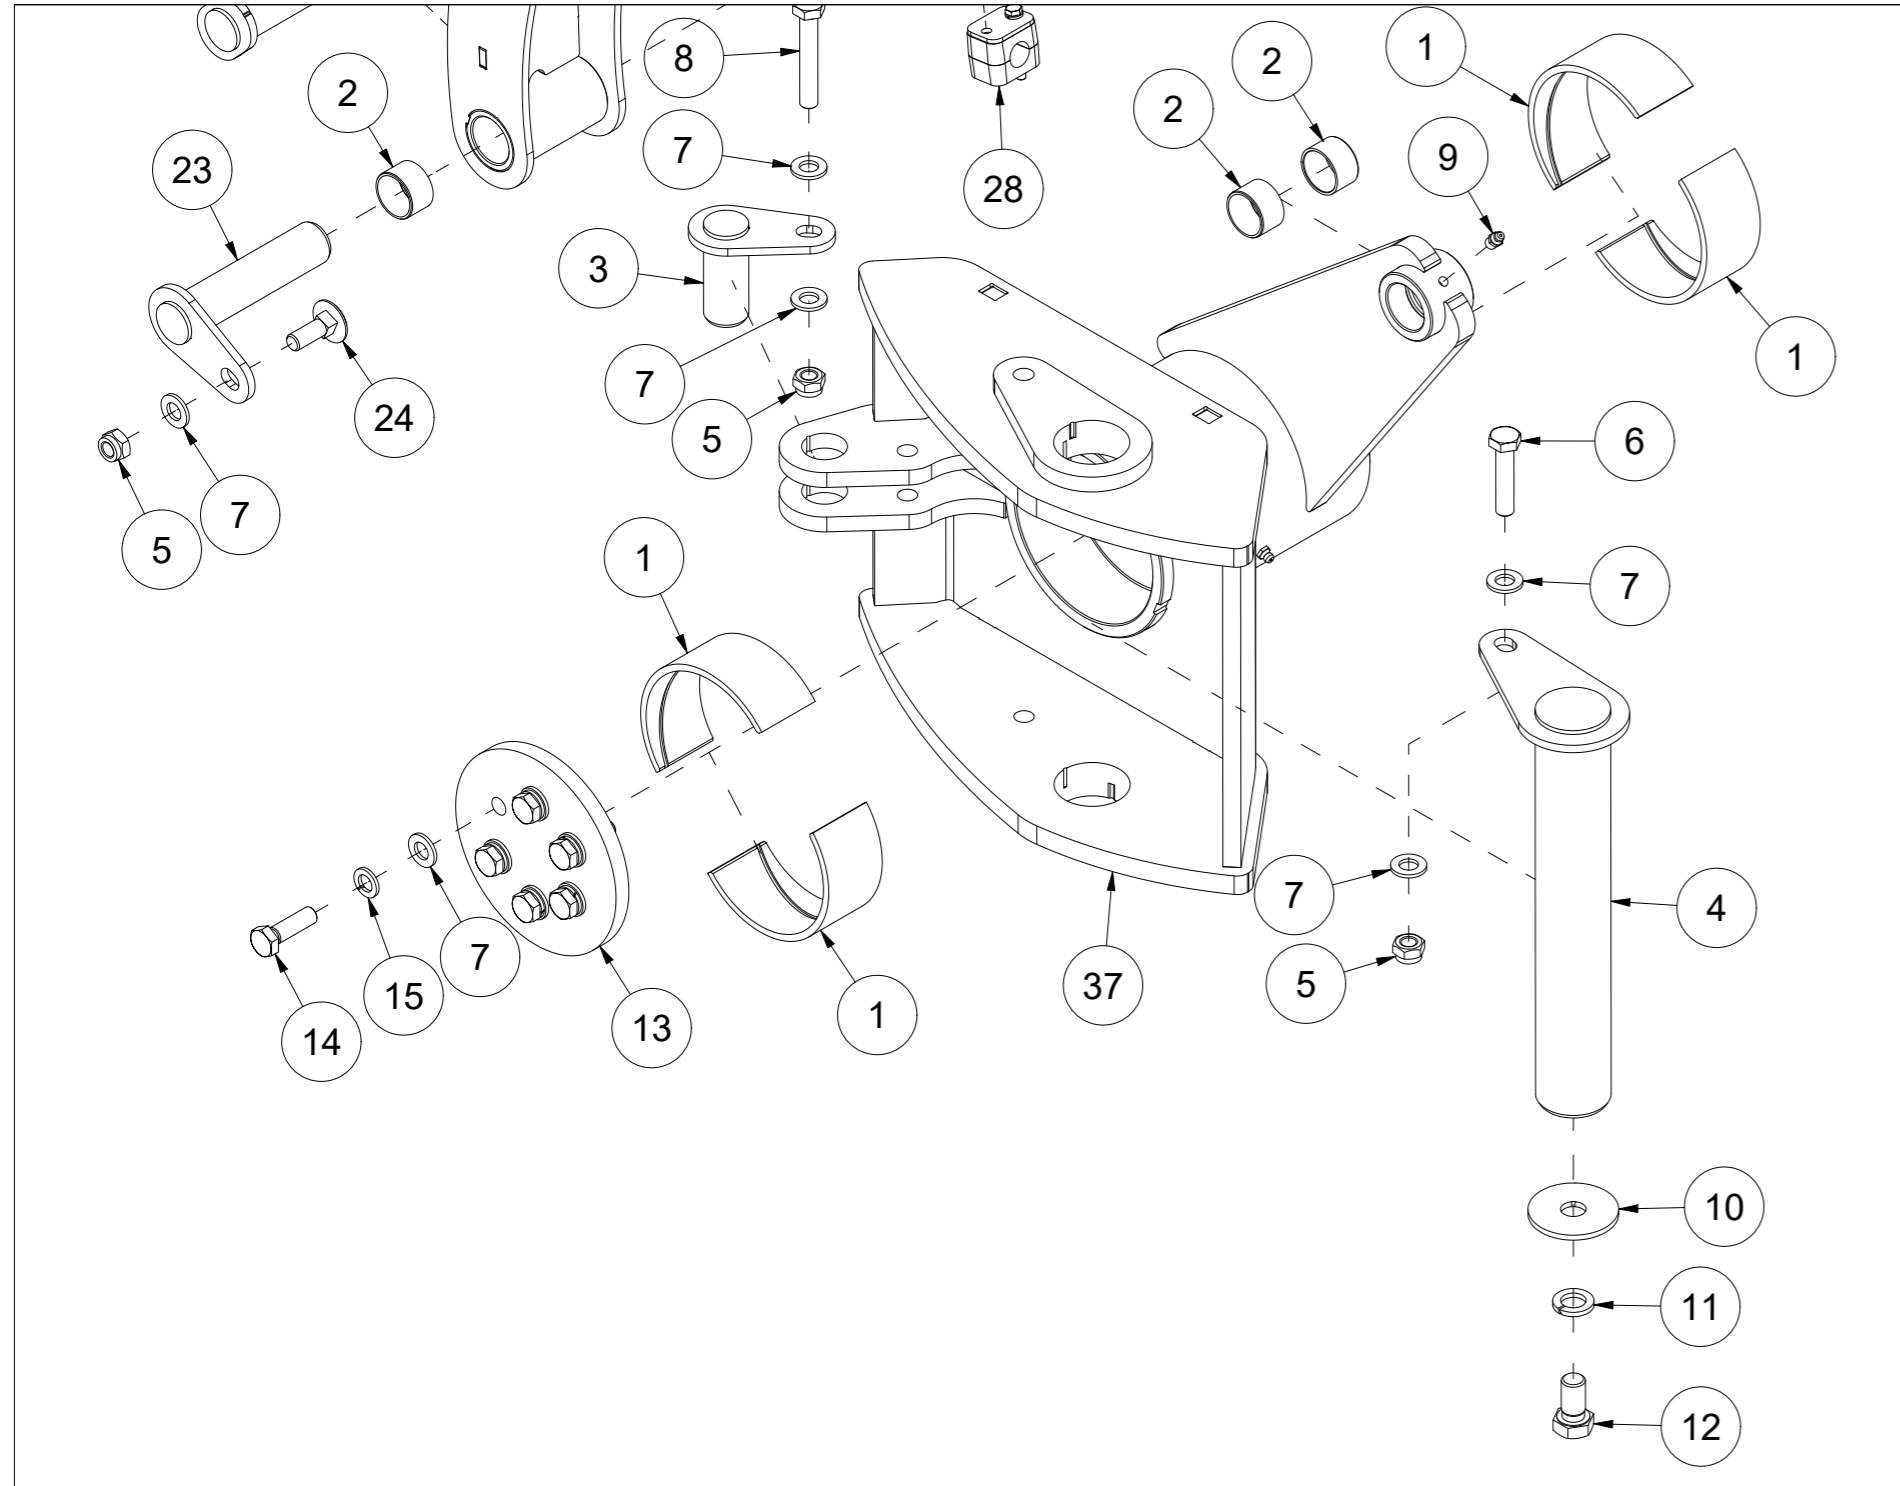

Pos	Ant	Artikkelnr	Beskrivelse
1	4	2245024	Plastlager Ø128x5
2	5	2245228	Plastlager Ø30/34x20
3	1	27201029	Bolt
4	1	27201010	Bolt
5	3	2483611	Lockingmutter M12 EIZn DIN 985
6	1	2422358	Sekskantskrue M12x55 EIZn 8.8 DIN 931
7	11	2531069	Underlagsskive M12 EIZn DIN 125
8	1	2422362	Sekskantskrue M12x75 EIZn 8.8 DIN 931
9	3	2478407	Smørenippel Rett M8
10	1	23521053	Skive Ø17/60x4
11	1	2534078	Fjærskive M16 EIZn DIN 127
12	1	2422485	Sekskantskrue M16x30 EIZn 8.8 DIN 933
13	1	27201015	Skive
14	6	2422352	Sekskantskrue M12x40 EIZn 8.8 DIN 933
15	9	2534069	Fjærskive M12 EIZn DIN 127
16	1	27201008	Lenke
17	1	2245230	Plastlager 30x34x52
18	1	27201032	Bolt
19	3	2533090	Karoseriskive M12 EIZn DIN 9021
20	3	2422344	Sekskantskrue M12x20 EIZn 8.8 DIN 933
21	1	27201049	Ledd
22	1	27201033	Bolt
23	1	27201052	Bolt
24	1	2344350	Låseskrue M12x35 EIZn 8.8 DIN 603
25	1	27201045	Bolt
26	1	2955377	Sylinder Ø60/40 SL550
27	1	2478412	Pusteplugg 3/8"
28	1	4251211	Slangeholder Ø18x1
29	2	2422217	Sekskantskrue M6x50 EIZn 8.8 DIN 931
30	2	2534039	Fjærskive M6 EIZn DIN 127
31	1	2957604	Kuleventil 3/8"
32	1	2957850	Banjo 3/8"
33	1	2957851	Banjobolt 3/8"
34	1	2957742	Svivelnippel 3/8" - 3/8"
35	1	2957890	Hydraulikkpakning 3/8"
36	1	2957749	Ansatsnippel GEK BSP 3/8" L12 ED
37	1	27201068	Svingfeste