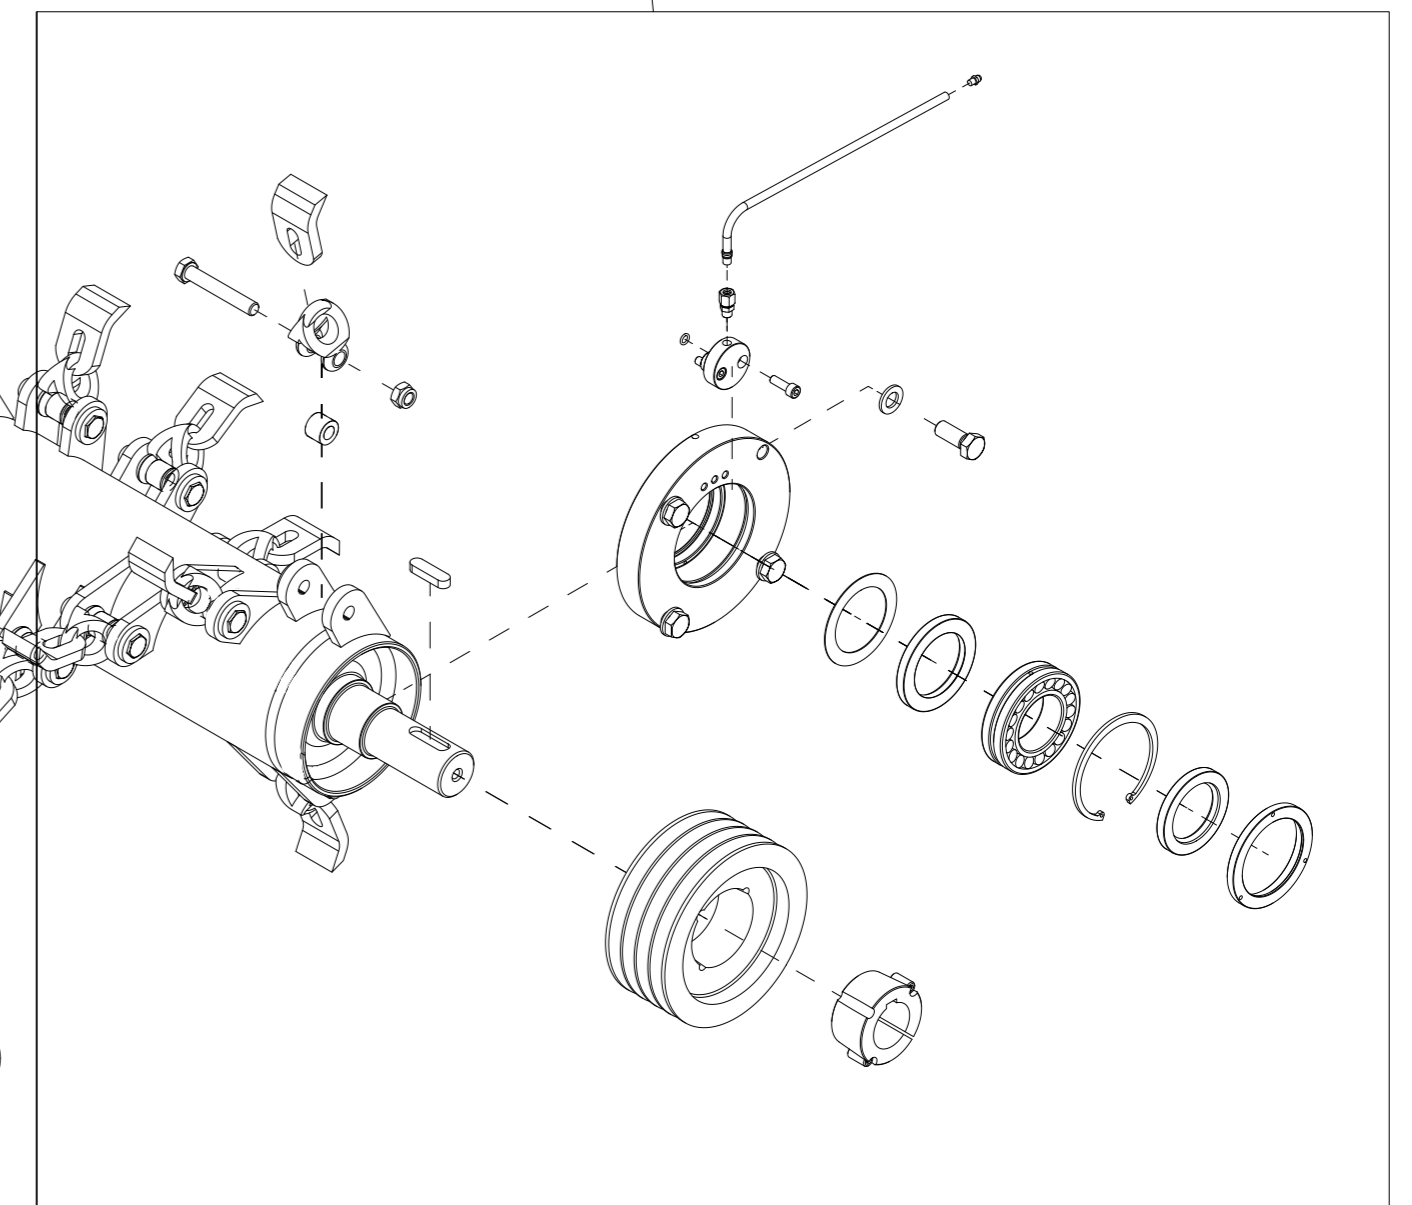

016 Rotor sjakkelkniv BPA220

Pos	Ant	Artikkelnr	Beskrivelse
1	1	2234157	Simmerring Ø60/90x10
2	2	2234161	Simmerring Ø70/100x10 AS
3	4	2423489	Sekskantskrue M16x40 EIZn 10.9 DIN 933
4	2	2953322	Rullelager 22212.EAW33C3 Ø60/110x28
5	1	27121015	Ring
6	2	27101043	Holdeskive
7	1	27121017	Shims rotor 3 mm
8	1	2478409	Smørenippel Rett M6
9	2	2553310	Seegerring I 110x4,0 DIN 472
10	1	2478407	Smørenippel Rett M8
11	1	2233008	O-ring 8,00x2,00 NBR 70
12	2	2472315	Unbrako sylinderskrue M8x25 EIZn DIN 912
13	1	27121031	Shims rotor 2 mm
14	1	27121034	Shims rotor 1 mm
15	1	27101067	Rotor sjakkekniv BP220
16	2	27101057	Lagerhus
17	1	27121070	Shims rotor 5 mm
18	1	27121069	Shims rotor 4 mm
19	4	2423491	Sekskantskrue M16x45 EIZn 10.9 DIN 933
20	8	2531078	Underlagsskive M16 EIZn DIN 125
21	1	2115175	Passkile 14x9 L50 St DIN 6885A
22	1	2553160	Seegerring A 60x2,0 DIN 471
23	1	2965317	Bøsning Ø50 TL2517
24	1	2965355	Remskive 190x4 SPB 2517
25	1	27201076	Motholdsskinne til sjakkekniver
26	12	2531060	Underlagsskive M10 EIZn DIN 125
27	12	2344332	Låseskrue M10x35 EIZn 8.8 DIN 603
28	12	2483610	Lockingmutter M10 EIZn DIN 985
29	1	27201089	Smøreadapter feste
30	1	2957752	Ansatsnippel BSP 1/8-GE08LLR, Nut, DPR
31	1	27201091	Smørerør BPA
32	44	2112218	Sjakkell for sjakkekniv
33	44	2112208	Sjakkekniv
34	44	2423410	Sekskantskrue M14x90 EIZn 10.9 DIN 931
35	44	2483612	Lockingmutter M14 EIZn DIN 985
36	44		Hylse Ø14,5/26x20