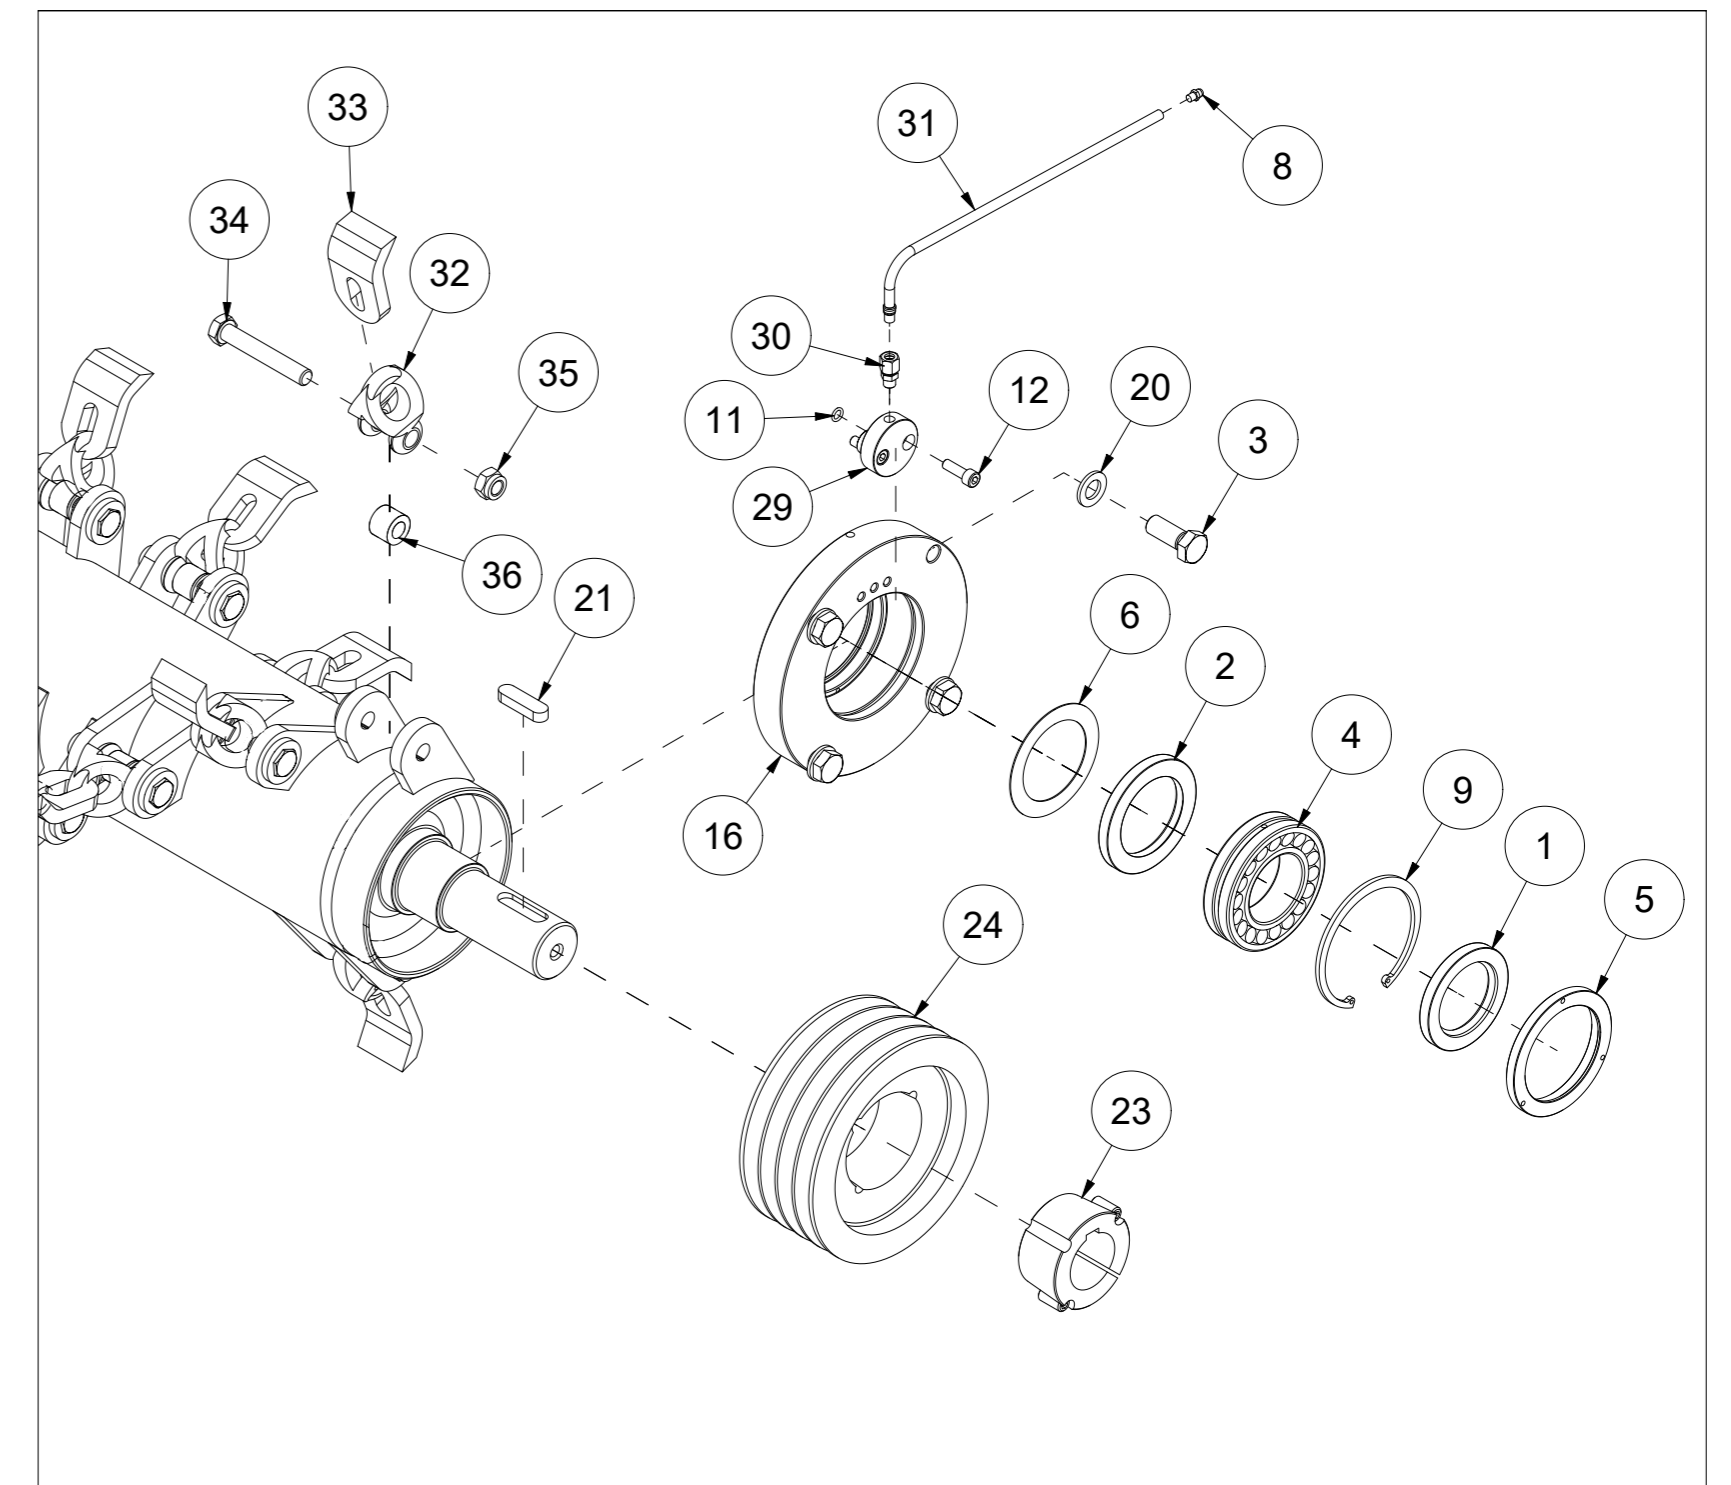

016 Rotor sjakkelkniv BPA220

Pos	Ant	Artikkelnr	Beskrivelse
1	1	2234157	Simmerring Ø60/90x10
2	2	2234161	Simmerring Ø70/100x10 AS
3	4	2423489	Sekskantskrue M16x40 EIZn 10.9 DIN 933
4	2	2953322	Rullelager 22212.EAW33C3 Ø60/110x28
5	1	27121015	Ring
6	2	27101043	Holdeskive
7	1	27121017	Shims rotor 3 mm
8	1	2478409	Smørenippel Rett M6
9	2	2553310	Seegerring I 110x4,0 DIN 472
10	1	2478407	Smørenippel Rett M8
11	1	2233008	O-ring 8,00x2,00 NBR 70
12	2	2472315	Unbrako sylinderskrue M8x25 EIZn DIN 912
13	1	27121031	Shims rotor 2 mm
14	1	27121034	Shims rotor 1 mm
15	1	27101067	Rotor sjakkekniv BP220
16	2	27101057	Lagerhus
17	1	27121070	Shims rotor 5 mm
18	1	27121069	Shims rotor 4 mm
19	4	2423491	Sekskantskrue M16x45 EIZn 10.9 DIN 933
20	8	2531078	Underlagsskive M16 EIZn DIN 125
21	1	2115175	Passkile 14x9 L50 St DIN 6885A
22	1	2553160	Seegerring A 60x2,0 DIN 471
23	1	2965317	Bøsning Ø50 TL2517
24	1	2965355	Remskive 190x4 SPB 2517
25	1	27201076	Motholdsskinne til sjakkekniver
26	12	2531060	Underlagsskive M10 EIZn DIN 125
27	12	2344332	Låseskrue M10x35 EIZn 8.8 DIN 603
28	12	2483610	Lockingmutter M10 EIZn DIN 985
29	1	27201089	Smøreadapter feste
30	1	2957752	Ansatsnippel BSP 1/8-GE08LLR, Nut, DPR
31	1	27201091	Smørerør BPA
32	44	2112218	Sjakkell for sjakkekniv
33	44	2112208	Sjakkekniv
34	44	2423410	Sekskantskrue M14x90 EIZn 10.9 DIN 931
35	44	2483612	Lockingmutter M14 EIZn DIN 985
36	44		Hylse Ø14,5/26x20