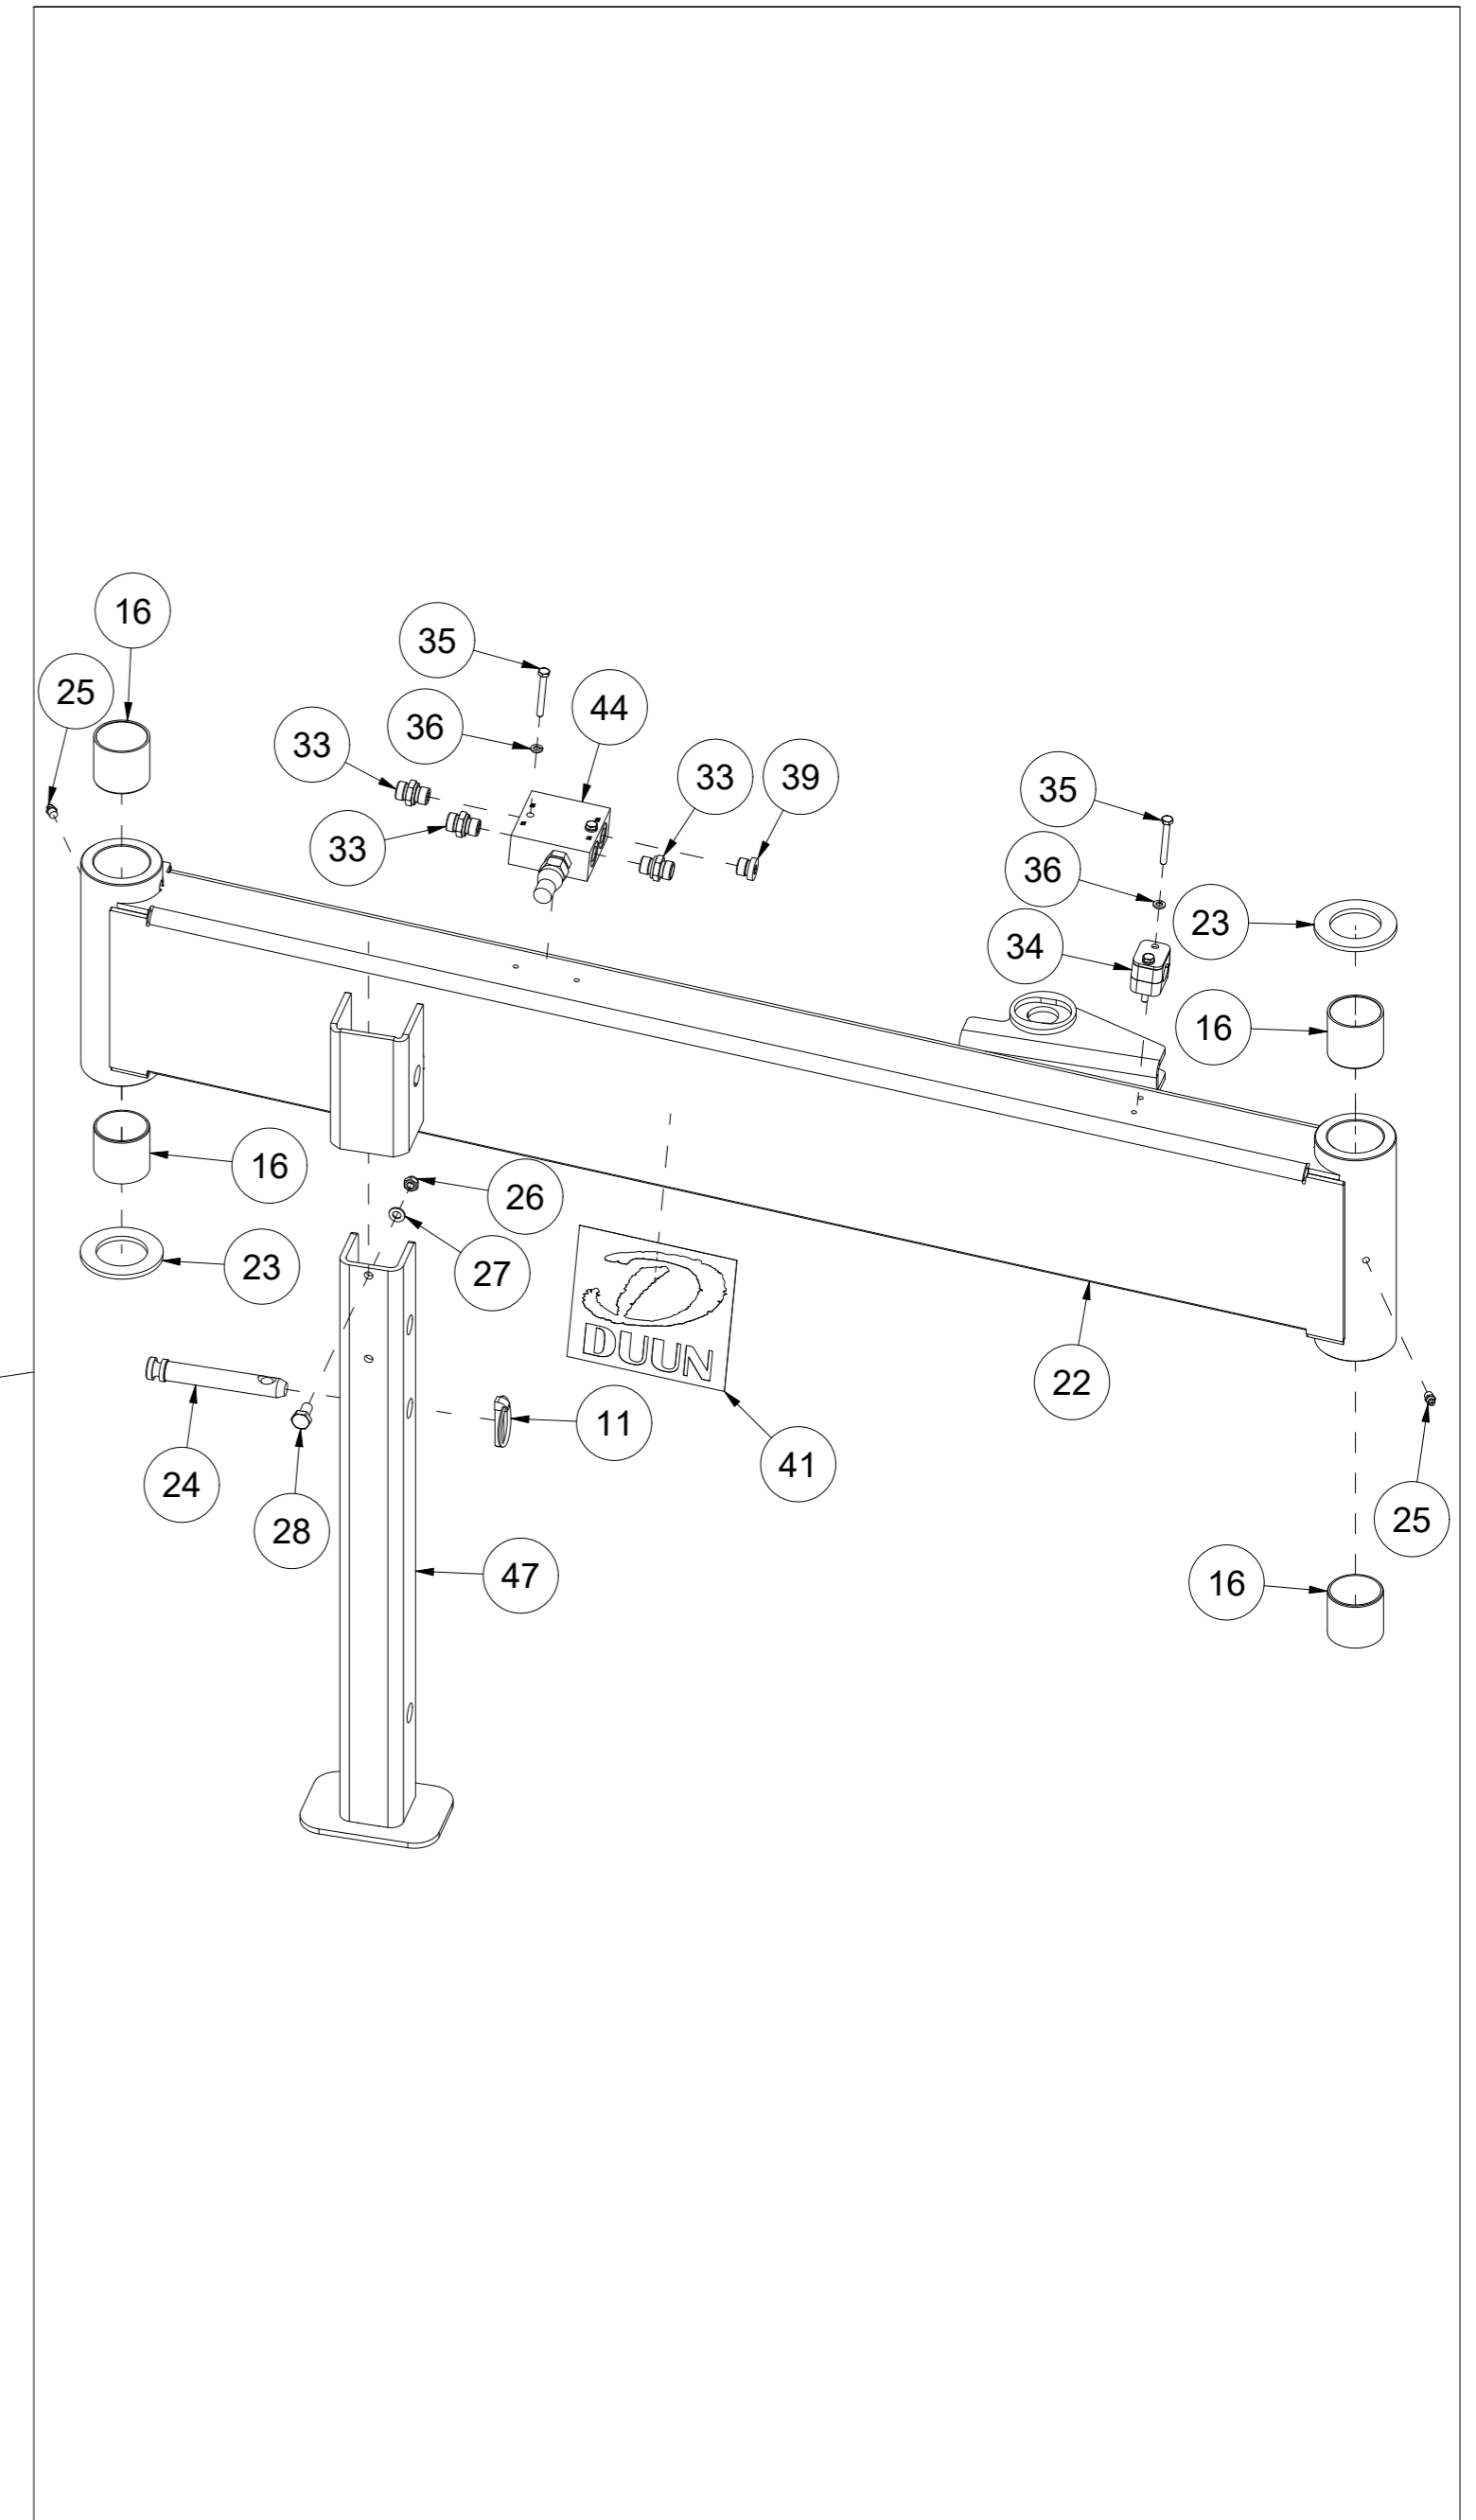

# 001 Skrog BPA220

Pos	Ant	Artikkelnr	Beskrivelse
1	1	2935185	Klebemerke 90x48 Klemfare
2	2	2935186	Klebemerke 48x90 Hold avstand
3	2	2935188	Klebemerke 135x48 Kuttskader
4	4	2531060	Underlagsskive M10 EIZn DIN 125
5	4	2534060	Fjærskive M10 EIZn DIN 127
6	4	2422295	Sekskantskrue M10x20 EIZn 8.8 DIN 933
7	1	2935189	Klebemerke 90x48 Reimstramming
8	18	2483611	Lockingmutter M12 EIZn DIN 985
9	18	2531069	Underlagsskive M12 EIZn DIN 125
10	12	2344348	Låseskrue M12x30 EIZn 8.8 DIN 603
11	2	2935088	Klebemerke 90x48 Klemfare hånd
12	1	27201001	Skrog BPA220
13	1	27201021	Deksel
14	1	2935179	Klebemerke BPA220
15	1	27201063	Sidebrakett
16	1	27201065	Sidebrakett
17	2	27201064	Slitestål
18	6	2344350	Låseskrue M12x35 EIZn 8.8 DIN 603
19	1	2935121	Klebemerke 45x309 Snøfres 540 rpm samleskilt