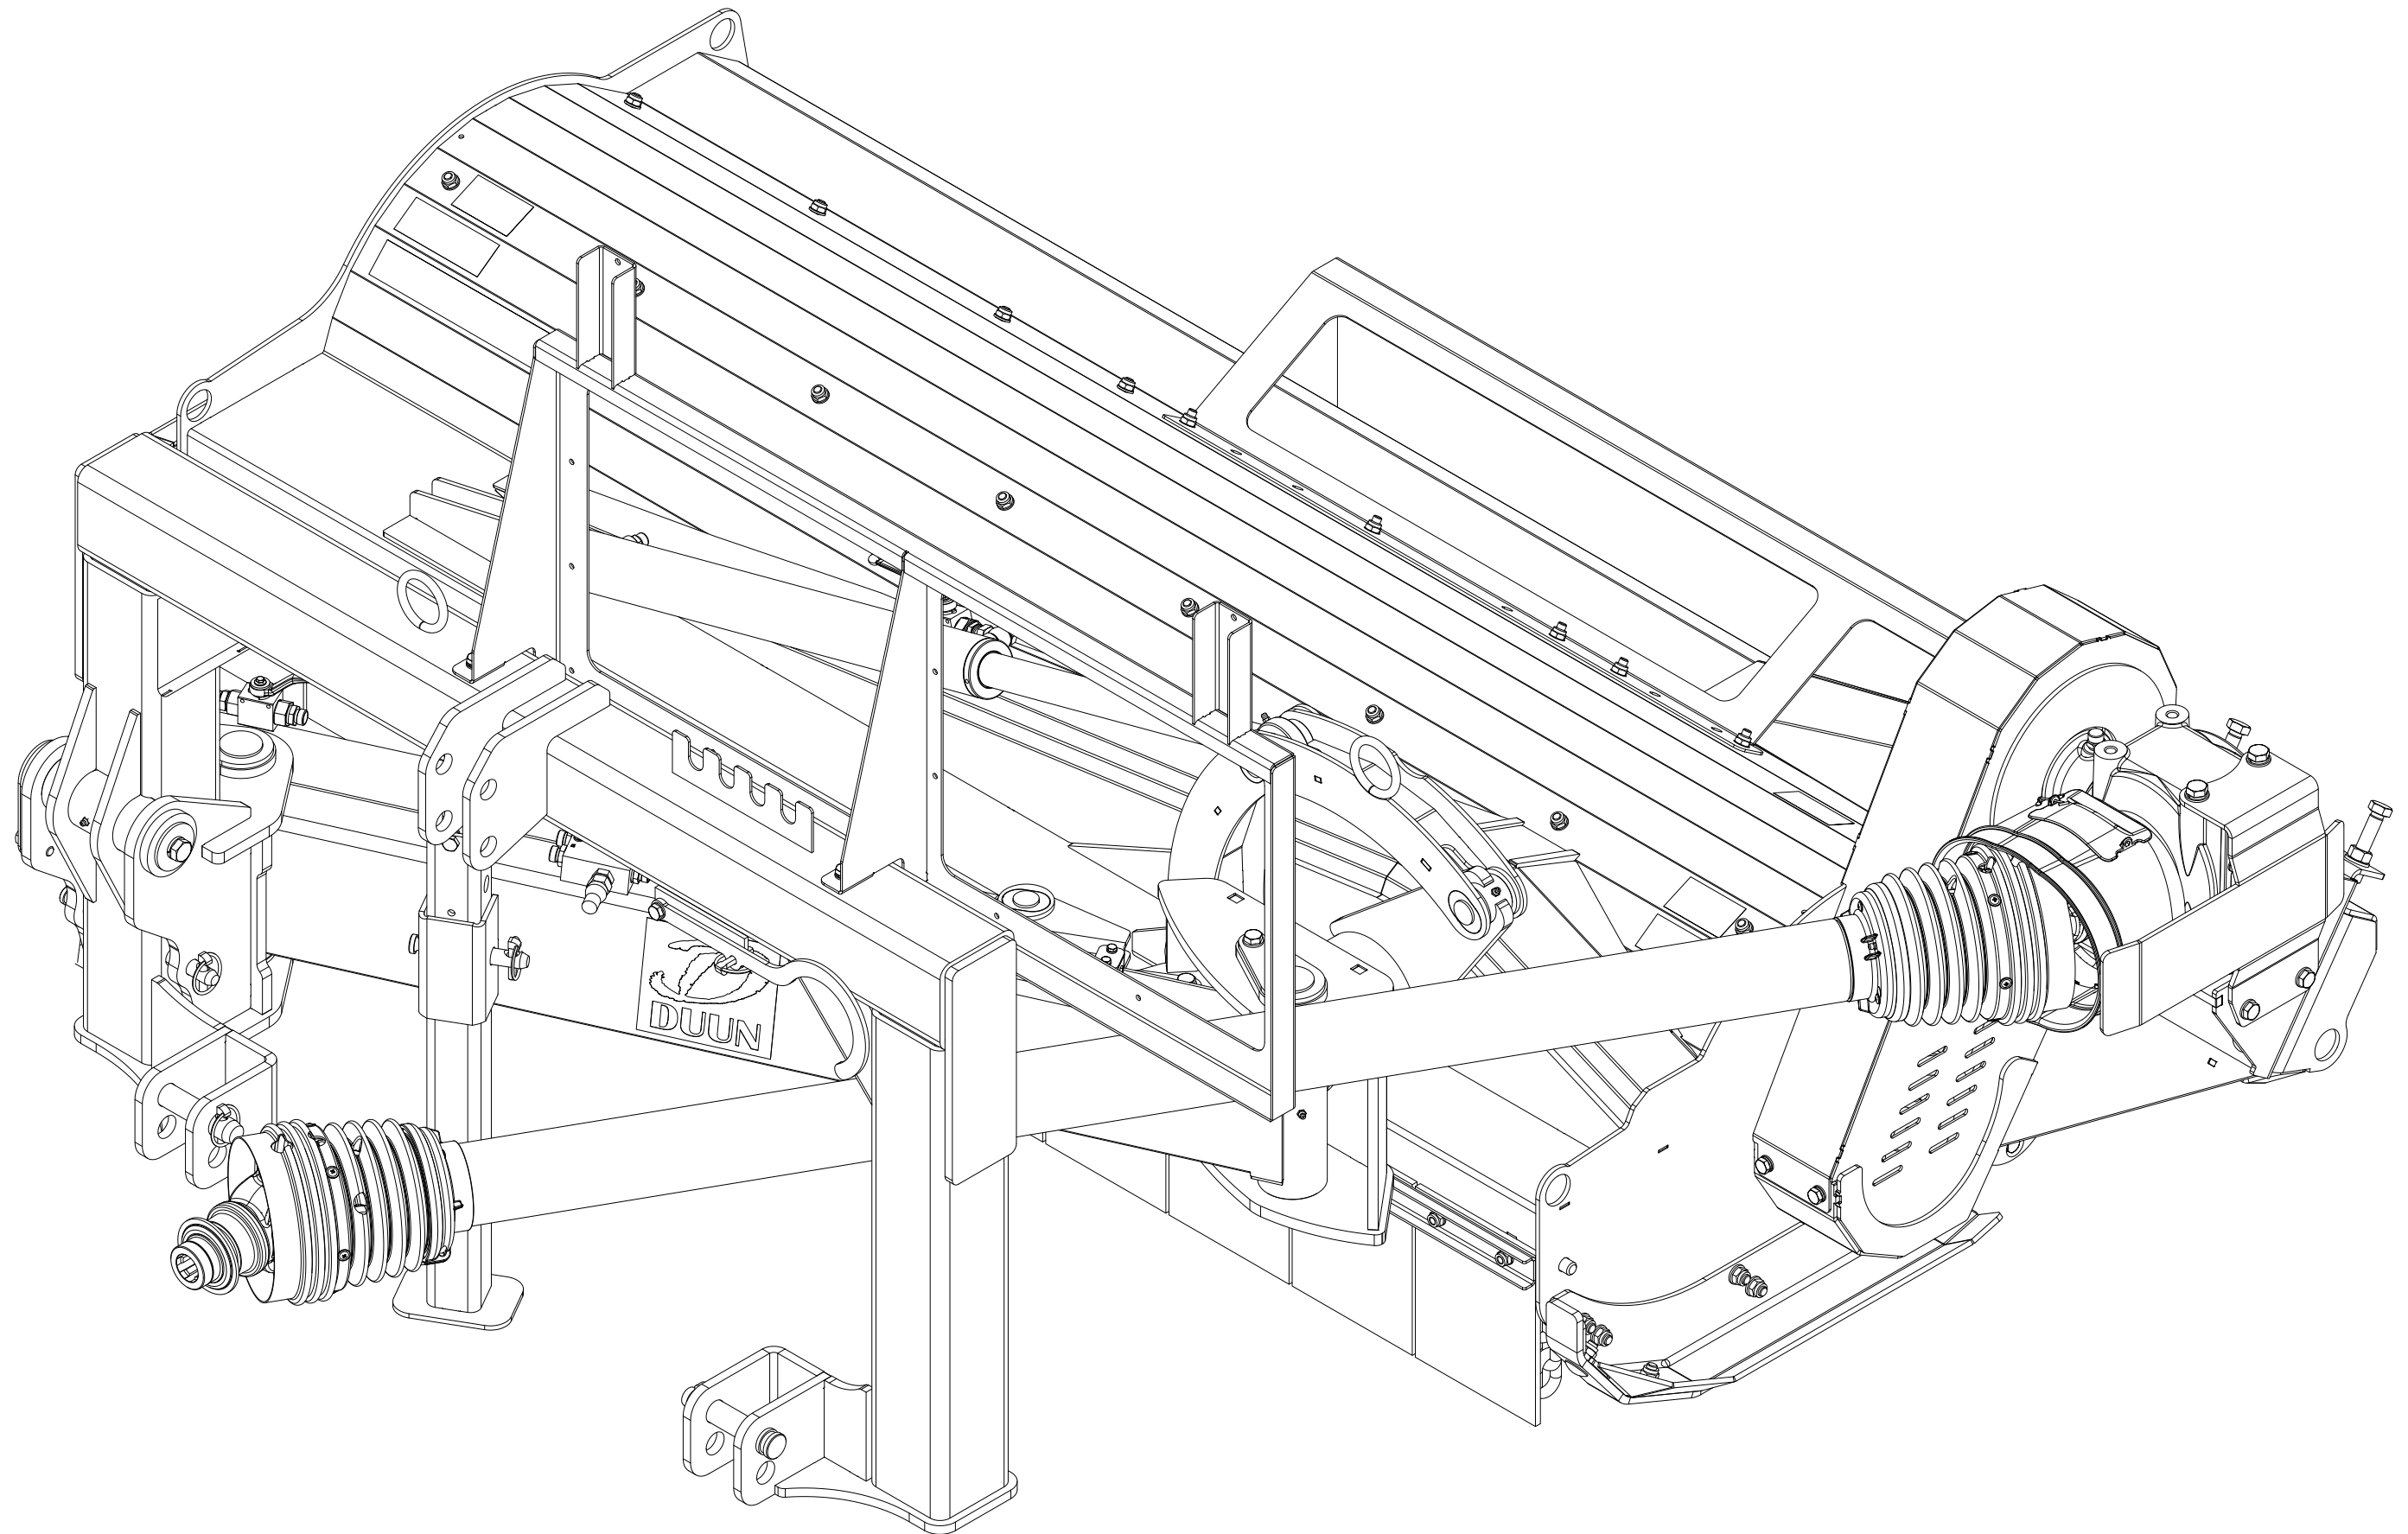

# 001 Skrog BPA220

Pos	Ant	Artikkelnr	Beskrivelse
1	1	2935185	Klebemerke 90x48 Klemfare
2	2	2935186	Klebemerke 48x90 Hold avstand
3	2	2935188	Klebemerke 135x48 Kuttskader
4	4	2531060	Underlagsskive M10 EIZn DIN 125
5	4	2534060	Fjærskive M10 EIZn DIN 127
6	4	2422295	Sekskantskrue M10x20 EIZn 8.8 DIN 933
7	1	2935189	Klebemerke 90x48 Reimstramming
8	18	2483611	Lockingmutter M12 EIZn DIN 985
9	18	2531069	Underlagsskive M12 EIZn DIN 125
10	12	2344348	Låseskrue M12x30 EIZn 8.8 DIN 603
11	2	2935088	Klebemerke 90x48 Klemfare hånd
12	1	27201001	Skrog BPA220
13	1	27201021	Deksel
14	1	2935179	Klebemerke BPA220
15	1	27201063	Sidebrakett
16	1	27201065	Sidebrakett
17	2	27201064	Slitestål
18	6	2344350	Låseskrue M12x35 EIZn 8.8 DIN 603
19	1	2935121	Klebemerke 45x309 Snøfres 540 rpm samleskilt