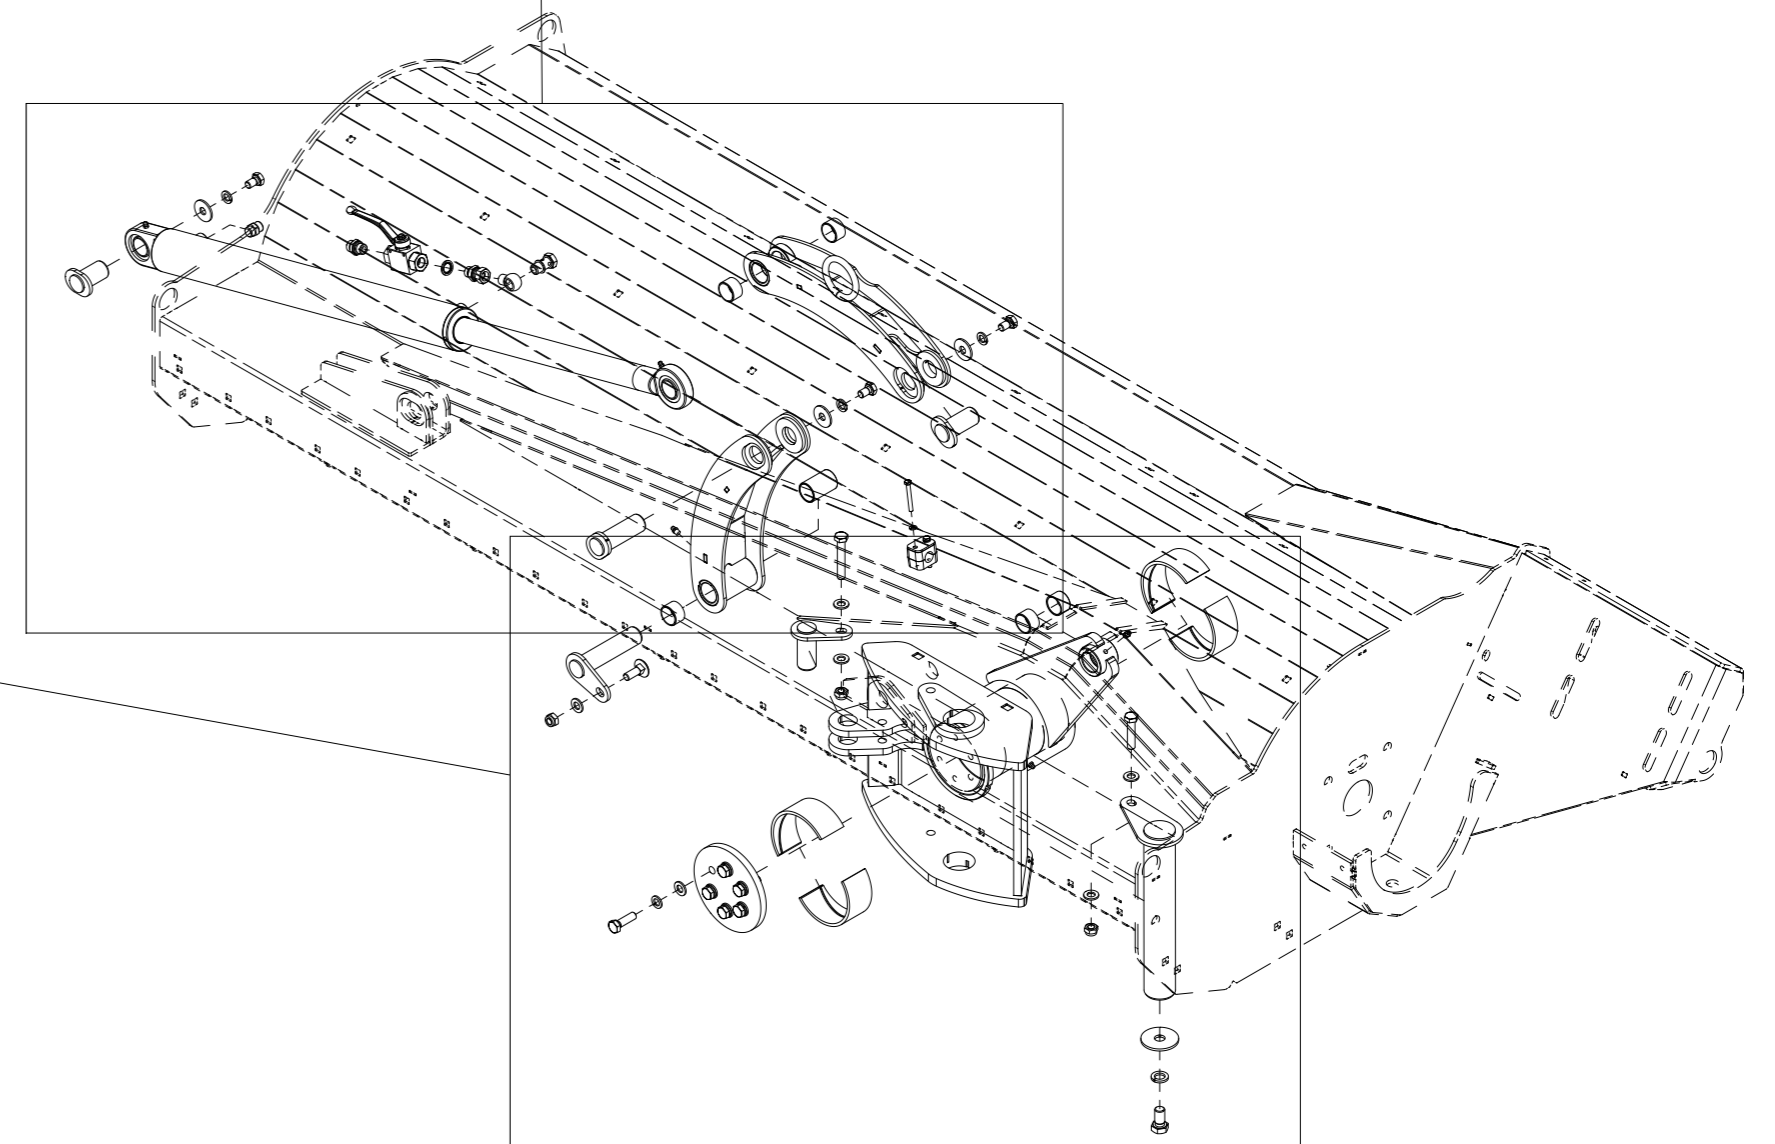

Pos	Ant	Artikkelnr	Beskrivelse
1	4	2245024	Plastlager Ø128x5
2	5	2245228	Plastlager Ø30/34x20
3	1	27201029	Bolt
4	1	27201010	Bolt
5	3	2483611	Lockingmutter M12 EIZn DIN 985
6	1	2422358	Sekskantskrue M12x55 EIZn 8.8 DIN 931
7	11	2531069	Underlagsskive M12 EIZn DIN 125
8	1	2422362	Sekskantskrue M12x75 EIZn 8.8 DIN 931
9	3	2478407	Smørenippel Rett M8
10	1	23521053	Skive Ø17/60x4
11	1	2534078	Fjærskive M16 EIZn DIN 127
12	1	2422485	Sekskantskrue M16x30 EIZn 8.8 DIN 933
13	1	27201015	Skive
14	6	2422352	Sekskantskrue M12x40 EIZn 8.8 DIN 933
15	9	2534069	Fjærskive M12 EIZn DIN 127
16	1	27201008	Lenke
17	1	2245230	Plastlager 30x34x52
18	1	27201032	Bolt
19	3	2533090	Karoseriskive M12 EIZn DIN 9021
20	3	2422344	Sekskantskrue M12x20 EIZn 8.8 DIN 933
21	1	27201049	Ledd
22	1	27201033	Bolt
23	1	27201052	Bolt
24	1	2344350	Låseskrue M12x35 EIZn 8.8 DIN 603
25	1	27201045	Bolt
26	1	2955377	Sylinder Ø60/40 SL550
27	1	2478412	Pusteplugg 3/8"
28	1	4251211	Slangeholder Ø18x1
29	2	2422217	Sekskantskrue M6x50 EIZn 8.8 DIN 931
30	2	2534039	Fjærskive M6 EIZn DIN 127
31	1	2957604	Kuleventil 3/8"
32	1	2957850	Banjo 3/8"
33	1	2957851	Banjobolt 3/8"
34	1	2957742	Svivelnippel 3/8" - 3/8"
35	1	2957890	Hydraulikkpakning 3/8"
36	1	2957749	Ansatsnippel GEK BSP 3/8" L12 ED
37	1	27201068	Svingfeste