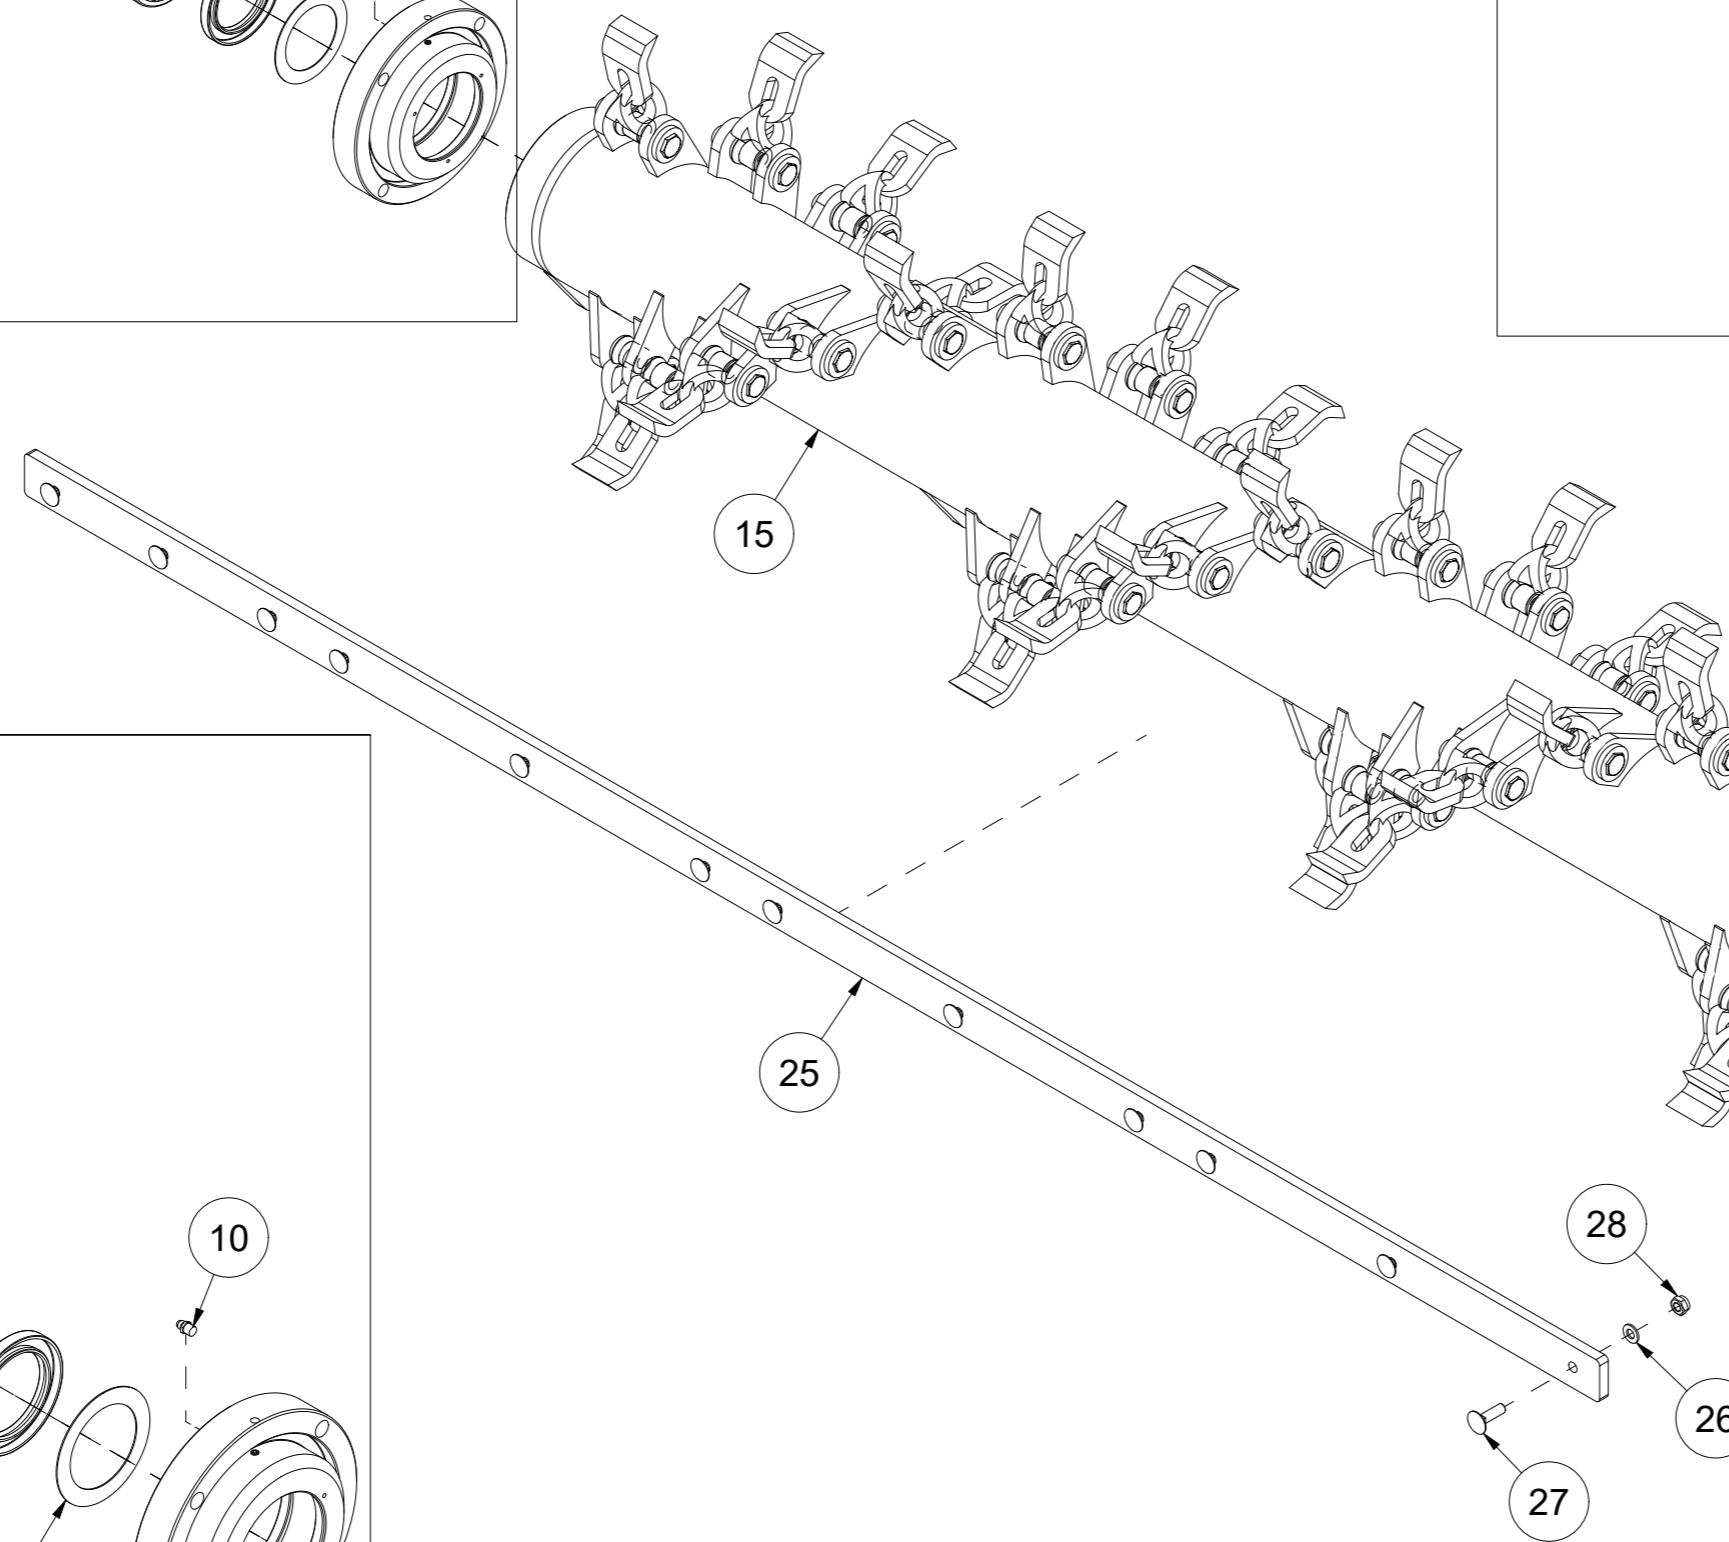

016 Rotor sjakkelkniv BPA220

Pos	Ant	Artikkelnr	Beskrivelse
1	1	2234157	Simmerring Ø60/90x10
2	2	2234161	Simmerring Ø70/100x10 AS
3	4	2423489	Sekskantskrue M16x40 EIZn 10.9 DIN 933
4	2	2953322	Rullelager 22212.EAW33C3 Ø60/110x28
5	1	27121015	Ring
6	2	27101043	Holdeskive
7	1	27121017	Shims rotor 3 mm
8	1	2478409	Smørenippel Rett M6
9	2	2553310	Seegerring I 110x4,0 DIN 472
10	1	2478407	Smørenippel Rett M8
11	1	2233008	O-ring 8,00x2,00 NBR 70
12	2	2472315	Unbrako sylinderskrue M8x25 EIZn DIN 912
13	1	27121031	Shims rotor 2 mm
14	1	27121034	Shims rotor 1 mm
15	1	27101067	Rotor sjakkekniv BP220
16	2	27101057	Lagerhus
17	1	27121070	Shims rotor 5 mm
18	1	27121069	Shims rotor 4 mm
19	4	2423491	Sekskantskrue M16x45 EIZn 10.9 DIN 933
20	8	2531078	Underlagsskive M16 EIZn DIN 125
21	1	2115175	Passkile 14x9 L50 St DIN 6885A
22	1	2553160	Seegerring A 60x2,0 DIN 471
23	1	2965317	Bøsning Ø50 TL2517
24	1	2965355	Remskive 190x4 SPB 2517
25	1	27201076	Motholdsskinne til sjakkekniver
26	12	2531060	Underlagsskive M10 EIZn DIN 125
27	12	2344332	Låseskrue M10x35 EIZn 8.8 DIN 603
28	12	2483610	Lockingmutter M10 EIZn DIN 985
29	1	27201089	Smøreadapter feste
30	1	2957752	Ansatsnippel BSP 1/8-GE08LLR, Nut, DPR
31	1	27201091	Smørerør BPA
32	44	2112218	Sjakkell for sjakkekniv
33	44	2112208	Sjakkekniv
34	44	2423410	Sekskantskrue M14x90 EIZn 10.9 DIN 931
35	44	2483612	Lockingmutter M14 EIZn DIN 985
36	44		Hylse Ø14,5/26x20