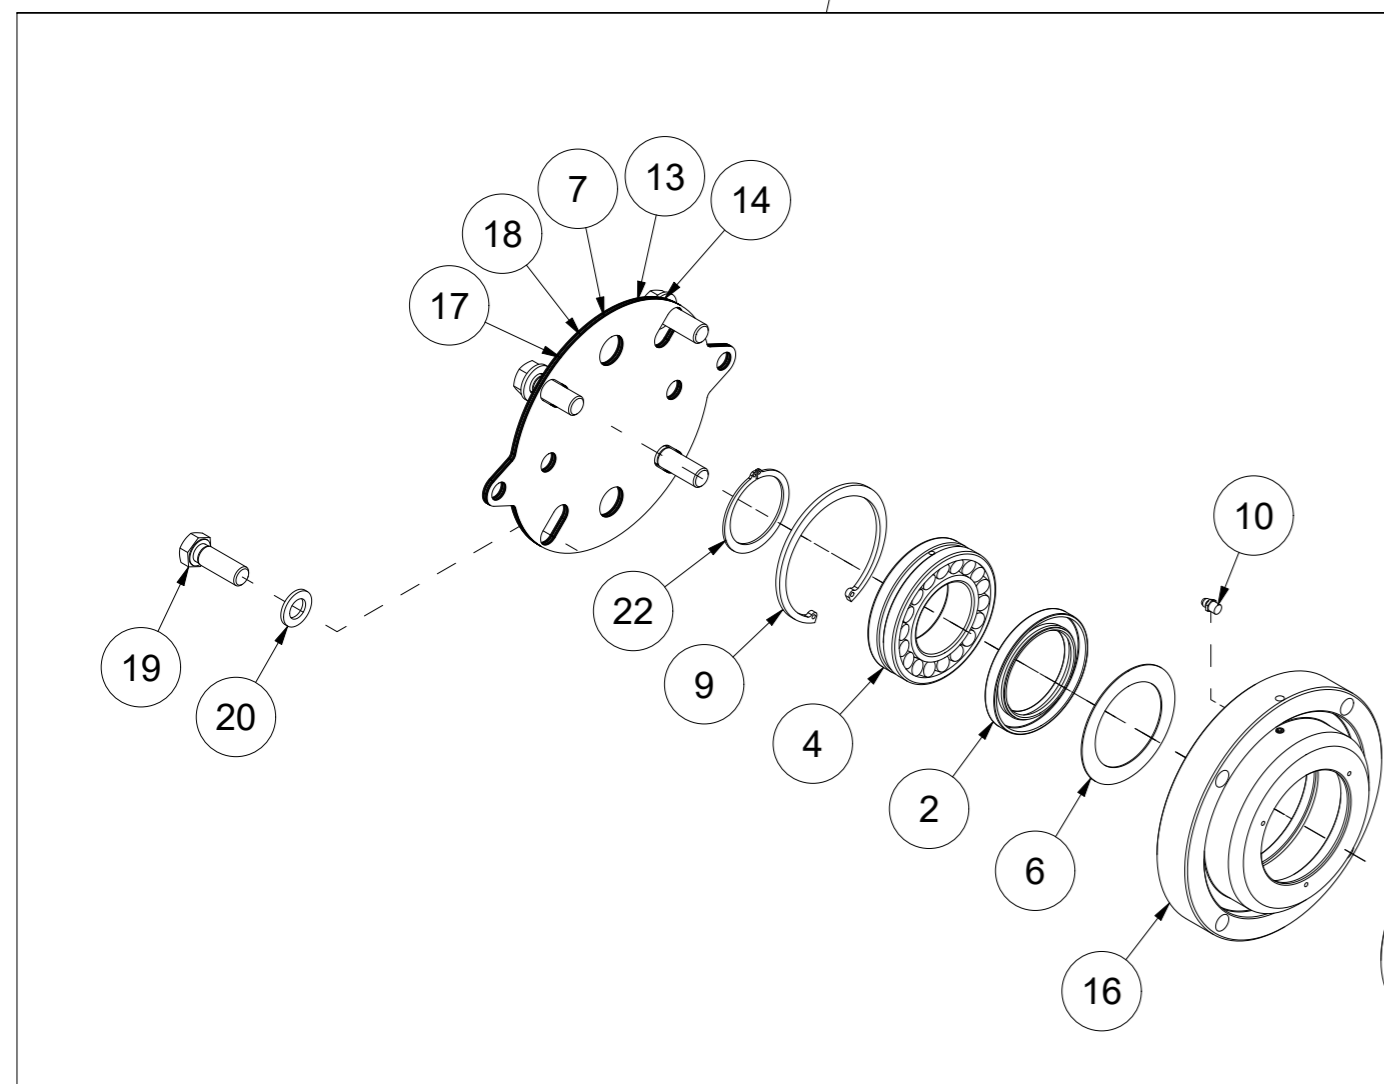

016 Rotor sjakkelkniv BPA220

Pos	Ant	Artikkelnr	Beskrivelse
1	1	2234157	Simmerring Ø60/90x10
2	2	2234161	Simmerring Ø70/100x10 AS
3	4	2423489	Sekskantskrue M16x40 EIZn 10.9 DIN 933
4	2	2953322	Rullelager 22212.EAW33C3 Ø60/110x28
5	1	27121015	Ring
6	2	27101043	Holdeskive
7	1	27121017	Shims rotor 3 mm
8	1	2478409	Smørenippel Rett M6
9	2	2553310	Seegerring I 110x4,0 DIN 472
10	1	2478407	Smørenippel Rett M8
11	1	2233008	O-ring 8,00x2,00 NBR 70
12	2	2472315	Unbrako sylinderskrue M8x25 EIZn DIN 912
13	1	27121031	Shims rotor 2 mm
14	1	27121034	Shims rotor 1 mm
15	1	27101067	Rotor sjakkekniv BP220
16	2	27101057	Lagerhus
17	1	27121070	Shims rotor 5 mm
18	1	27121069	Shims rotor 4 mm
19	4	2423491	Sekskantskrue M16x45 EIZn 10.9 DIN 933
20	8	2531078	Underlagsskive M16 EIZn DIN 125
21	1	2115175	Passkile 14x9 L50 St DIN 6885A
22	1	2553160	Seegerring A 60x2,0 DIN 471
23	1	2965317	Bøsning Ø50 TL2517
24	1	2965355	Remskive 190x4 SPB 2517
25	1	27201076	Motholdsskinne til sjakkekniver
26	12	2531060	Underlagsskive M10 EIZn DIN 125
27	12	2344332	Låseskrue M10x35 EIZn 8.8 DIN 603
28	12	2483610	Lockingmutter M10 EIZn DIN 985
29	1	27201089	Smøreadapter feste
30	1	2957752	Ansatsnippel BSP 1/8-GE08LLR, Nut, DPR
31	1	27201091	Smørerør BPA
32	44	2112218	Sjakkell for sjakkekniv
33	44	2112208	Sjakkekniv
34	44	2423410	Sekskantskrue M14x90 EIZn 10.9 DIN 931
35	44	2483612	Lockingmutter M14 EIZn DIN 985
36	44		Hylse Ø14,5/26x20