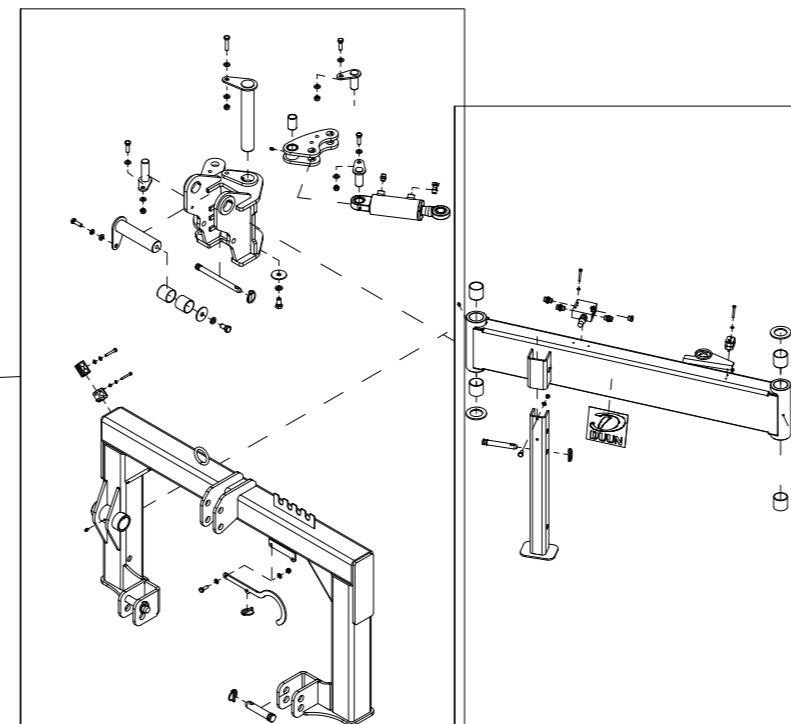

# 001 Skrog BPA220

Pos	Ant	Artikkelnr	Beskrivelse
1	1	2935185	Klebemerke 90x48 Klemfare
2	2	2935186	Klebemerke 48x90 Hold avstand
3	2	2935188	Klebemerke 135x48 Kuttskader
4	4	2531060	Underlagsskive M10 EIZn DIN 125
5	4	2534060	Fjærskive M10 EIZn DIN 127
6	4	2422295	Sekskantskrue M10x20 EIZn 8.8 DIN 933
7	1	2935189	Klebemerke 90x48 Reimstramming
8	18	2483611	Lockingmutter M12 EIZn DIN 985
9	18	2531069	Underlagsskive M12 EIZn DIN 125
10	12	2344348	Låseskrue M12x30 EIZn 8.8 DIN 603
11	2	2935088	Klebemerke 90x48 Klemfare hånd
12	1	27201001	Skrog BPA220
13	1	27201021	Deksel
14	1	2935179	Klebemerke BPA220
15	1	27201063	Sidebrakett
16	1	27201065	Sidebrakett
17	2	27201064	Slitestål
18	6	2344350	Låseskrue M12x35 EIZn 8.8 DIN 603
19	1	2935121	Klebemerke 45x309 Snøfres 540 rpm samleskilt